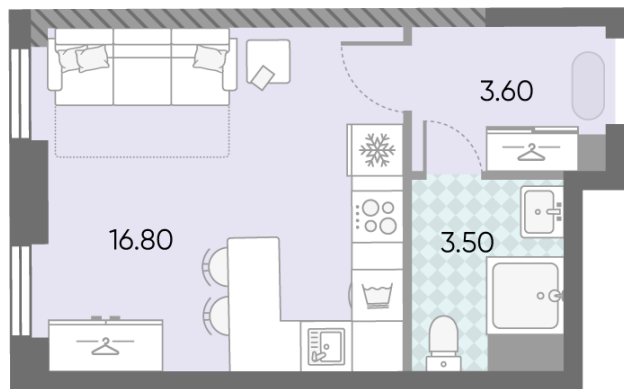

Жилой комплекс «ОБРУЧЕВА 30», корпуса 1-2

Срок сдачи: IV кв. 2026

Адрес: Коньково район, Москва, ул. Обручева, д.30а

Станция метро: Калужская, Воронцовская

Студия №1609

Спецпредложение:	12 695 560 руб	Подъезд:	8
Базовая цена:	18 258 715 руб	Этаж:	9
Количество комнат	1	Всего этажей	58
Общая площадь	23.9 м ²	Тип планировки:	StB-145-5-14
		Отделка:	с отделкой

St	23.90
StB-145-5-14	

Жилой комплекс «ОБРУЧЕВА 30», корпуса 1-2

▼ ЛЕНИНСКИЙ ПРОСПЕКТ

▲ УЛИЦА ОБРУЧЕВА

▼ м КАЛУЖСКАЯ (5 мин. пешком)

◀ м ВОРОНЦОВСКАЯ (10 мин. пешком)

🏠 ДВОР

Информация действительна на 12.12.2024