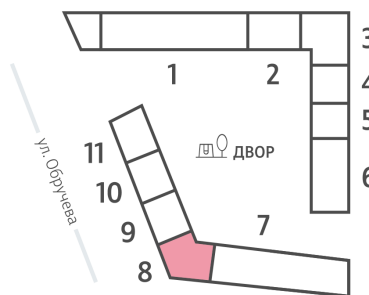

Жилой комплекс «ОБРУЧЕВА 30», корпуса 1-2

Срок сдачи: IV кв. 2026

Адрес: Коньково район, Москва, ул. Обручева, д.30а

Станция метро: Калужская, Воронцовская

Студия №1609

Спецпредложение:	12 695 560 руб	Подъезд:	8
Базовая цена:	18 258 715 руб	Этаж:	9
Количество комнат	1	Всего этажей	58
Общая площадь	23.9 м ²	Тип планировки:	StB-145-5-14
		Отделка:	с отделкой

St	23.90
StB-145-5-14	

Жилой комплекс «ОБРУЧЕВА 30», корпуса 1-2

▼ ЛЕНИНСКИЙ ПРОСПЕКТ

▲ УЛИЦА ОБРУЧЕВА

▼ м КАЛУЖСКАЯ (5 мин. пешком)

◀ м ВОРОНЦОВСКАЯ (10 мин. пешком)

🏠 ДВОР

Информация действительна на 12.12.2024