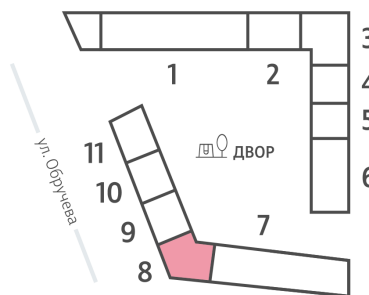

Жилой комплекс «ОБРУЧЕВА 30», корпуса 1-2

Срок сдачи: IV кв. 2026

Адрес: Коньково район, Москва, ул. Обручева, д.30а

Станция метро: Калужская, Воронцовская

Студия №1608

Спецпредложение:	12 839 374 руб	Подъезд:	8
Базовая цена:	18 465 753 руб	Этаж:	9
Количество комнат	1	Всего этажей	58
Общая площадь	25.2 м²	Тип планировки:	StB-144-5-14
		Отделка:	с отделкой

St	25.20
StB-144-5-14