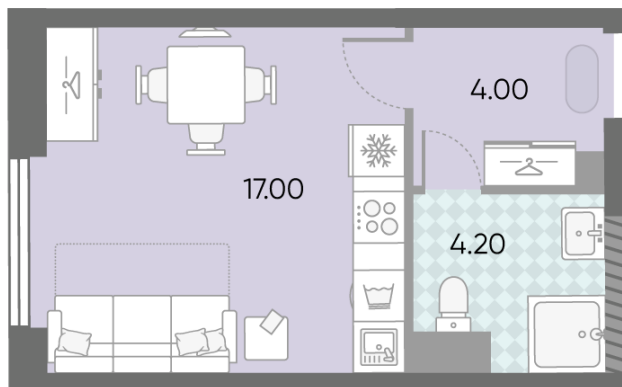

### Студия №1608

<b>Спецпредложение:</b>	<b>12 839 374 руб</b>	Подъезд:	8
Базовая цена:	18 465 753 руб	Этаж:	9
Количество комнат	1	Всего этажей	58
Общая площадь	25.2 м <sup>2</sup>	Тип планировки:	StB-144-5-14
		Отделка:	с отделкой