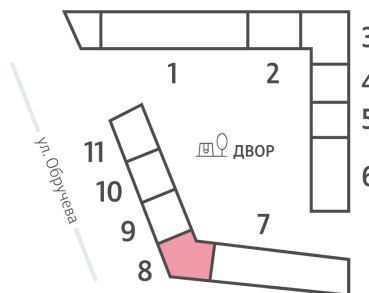

Жилой комплекс «ОБРУЧЕВА 30», корпуса 1-2

Срок сдачи: IV кв. 2026

Адрес: Коньково район, Москва, ул. Обручева, д.30а

Станция метро: Калужская, Воронцовская

2-комнатная евро квартира №1605

Спецпредложение:	23 450 396 руб	Подъезд:	8
Базовая цена:	31 884 979 руб	Этаж:	8
Количество комнат	2	Всего этажей	58
Общая площадь	53.4 м²	Тип планировки:	2eAD-2-5-14
		Отделка:	с отделкой

Европланировка

2e	53.40
2eAD-2-5-14