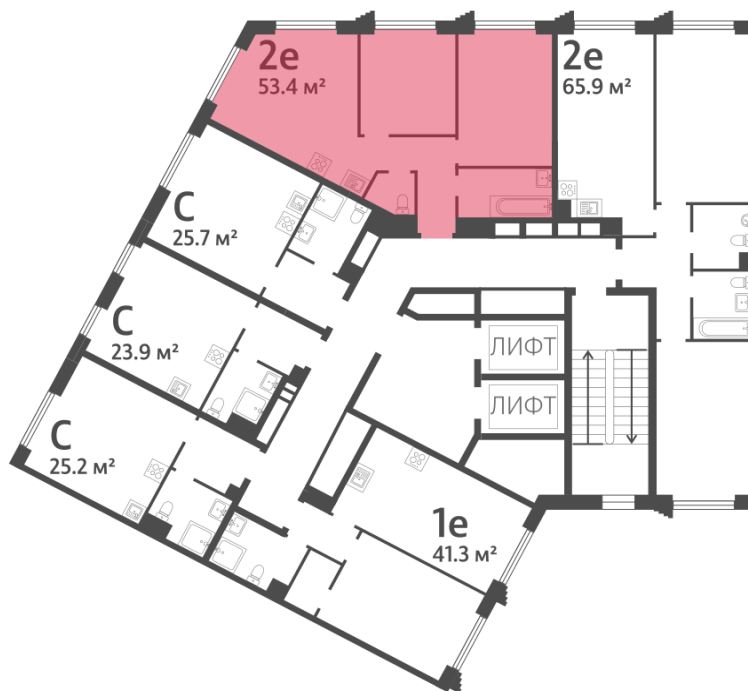

### 2-комнатная евро квартира №1605

<b>Спецпредложение:</b>	<b>23 450 396 руб</b>	Подъезд:	8
Базовая цена:	31 884 979 руб	Этаж:	8
Количество комнат	2	Всего этажей	58
Общая площадь	53.4 м <sup>2</sup>	Тип планировки:	2eAD-2-5-14
		Отделка:	с отделкой

# Жилой комплекс «ОБРУЧЕВА 30», корпуса 1-2

▼ ЛЕНИНСКИЙ ПРОСПЕКТ

▲ УЛИЦА ОБРУЧЕВА

▼ м КАЛУЖСКАЯ (5 мин. пешком)

◀ м ВОРОНЦОВСКАЯ (10 мин. пешком)

ДВОР

Информация действительна на 12.12.2024

\* Данное предложение не является публичной офертой