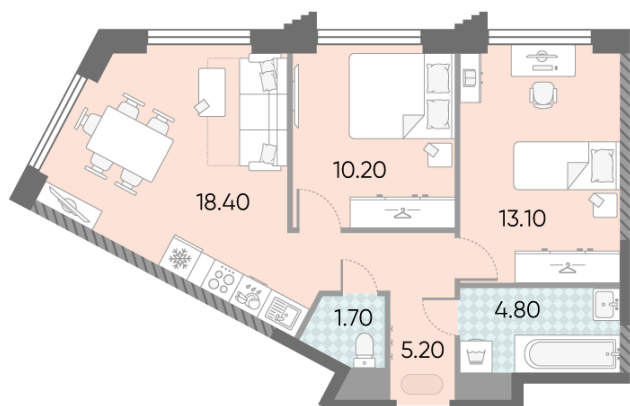

Жилой комплекс «ОБРУЧЕВА 30», корпуса 1-2

Срок сдачи: IV кв. 2026

Адрес: Коньково район, Москва, ул. Обручева, д.30а

Станция метро: Калужская, Воронцовская

2-комнатная евро квартира №1605

Спецпредложение:	23 450 396 руб	Подъезд:	8
Базовая цена:	31 884 979 руб	Этаж:	8
Количество комнат	2	Всего этажей	58
Общая площадь	53.4 м²	Тип планировки:	2eAD-2-5-14
		Отделка:	с отделкой

Европланировка

2e	53.40
2eAD-2-5-14