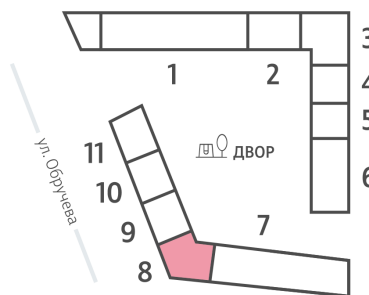

## Жилой комплекс «ОБРУЧЕВА 30», корпуса 1-2

Срок сдачи: IV кв. 2026

Адрес: Коньково район, Москва, ул. Обручева, д.30а

Станция метро: Калужская, Воронцовская

### Студия №1603

|                         |                       |                 |              |
|-------------------------|-----------------------|-----------------|--------------|
| <b>Спецпредложение:</b> | <b>12 646 326 руб</b> | Подъезд:        | 8            |
| Базовая цена:           | 18 187 852 руб        | Этаж:           | 8            |
| Количество комнат       | 1                     | Всего этажей    | 58           |
| Общая площадь           | 23.9 м <sup>2</sup>   | Тип планировки: | StB-145-5-14 |
|                         |                       | Отделка:        | с отделкой   |