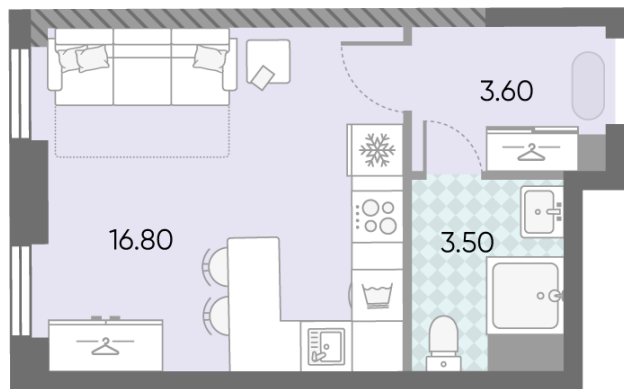

### Студия №1603

|                         |                       |                 |              |
|-------------------------|-----------------------|-----------------|--------------|
| <b>Спецпредложение:</b> | <b>12 646 326 руб</b> | Подъезд:        | 8            |
| Базовая цена:           | 18 187 852 руб        | Этаж:           | 8            |
| Количество комнат       | 1                     | Всего этажей    | 58           |
| Общая площадь           | 23.9 м <sup>2</sup>   | Тип планировки: | StB-145-5-14 |
|                         |                       | Отделка:        | с отделкой   |