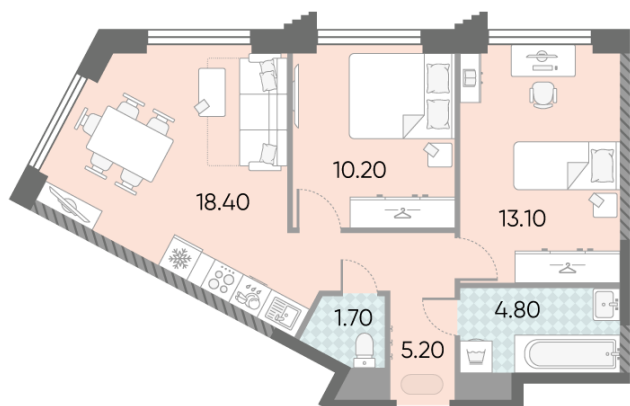

Жилой комплекс «ОБРУЧЕВА 30», корпуса 1-2

Срок сдачи: IV кв. 2026

Адрес: Коньково район, Москва, ул. Обручева, д.30а

Станция метро: Калужская, Воронцовская

2-комнатная евро квартира №1599

Спецпредложение:	23 358 014 руб	Подъезд:	8
Базовая цена:	31 759 276 руб	Этаж:	7
Количество комнат	2	Всего этажей	58
Общая площадь	53.4 м ²	Тип планировки:	2eAD-2-5-14
		Отделка:	с отделкой

Европланировка

2e	53.40
2eAD-2-5-14	

Жилой комплекс «ОБРУЧЕВА 30», корпуса 1-2

▼ ЛЕНИНСКИЙ ПРОСПЕКТ

▲ УЛИЦА ОБРУЧЕВА

▼ м КАЛУЖСКАЯ (5 мин. пешком)

◀ м ВОРОНЦОВСКАЯ (10 мин. пешком)

ДВОР