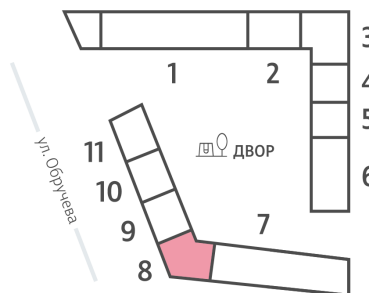

Жилой комплекс «ОБРУЧЕВА 30», корпуса 1-2

Срок сдачи: IV кв. 2026

Адрес: Коньково район, Москва, ул. Обручева, д.30а

Станция метро: Калужская, Воронцовская

2-комнатная евро квартира №1599

Спецпредложение:	23 358 014 руб	Подъезд:	8
Базовая цена:	31 759 276 руб	Этаж:	7
Количество комнат	2	Всего этажей	58
Общая площадь	53.4 м ²	Тип планировки:	2eAD-2-5-14
		Отделка:	с отделкой

Европланировка

2e	53.40
2eAD-2-5-14	

Жилой комплекс «ОБРУЧЕВА 30», корпуса 1-2

▼ ЛЕНИНСКИЙ ПРОСПЕКТ

▲ УЛИЦА ОБРУЧЕВА

▼ м КАЛУЖСКАЯ (5 мин. пешком)

◀ м ВОРОНЦОВСКАЯ (10 мин. пешком)

ДВОР