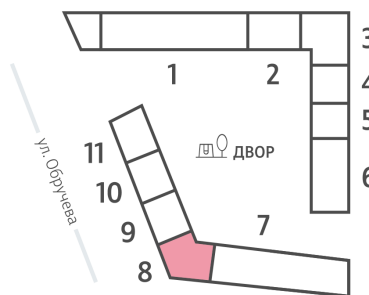

## Жилой комплекс «ОБРУЧЕВА 30», корпуса 1-2

Срок сдачи: IV кв. 2026

Адрес: Коньково район, Москва, ул. Обручева, д.30а

Станция метро: Калужская, Воронцовская

### Студия №1598

<b>Спецпредложение:</b>	<b>13 235 243 руб</b>	Подъезд:	8
Базовая цена:	19 035 655 руб	Этаж:	7
Количество комнат	1	Всего этажей	58
Общая площадь	25.7 м <sup>2</sup>	Тип планировки:	StB-146-5-14
		Отделка:	с отделкой