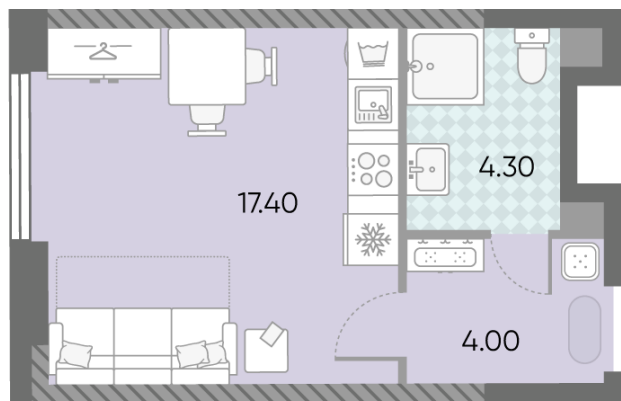

### Студия №1598

<b>Спецпредложение:</b>	<b>13 235 243 руб</b>	Подъезд:	8
Базовая цена:	19 035 655 руб	Этаж:	7
Количество комнат	1	Всего этажей	58
Общая площадь	25.7 м <sup>2</sup>	Тип планировки:	StB-146-5-14
		Отделка:	с отделкой