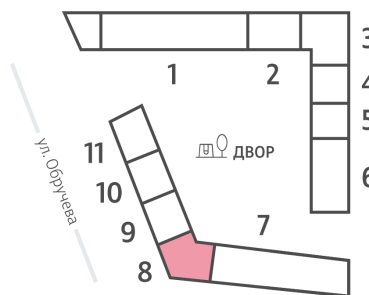

## Жилой комплекс «ОБРУЧЕВА 30», корпуса 1-2

Срок сдачи: IV кв. 2026

Адрес: Коньково район, Москва, ул. Обручева, д.30а

Станция метро: Калужская, Воронцовская

### Студия №1591

<b>Спецпредложение:</b>	<b>12 672 927 руб</b>	Подъезд:	8
Базовая цена:	18 226 140 руб	Этаж:	6
Количество комнат	1	Всего этажей	58
Общая площадь	23.9 м <sup>2</sup>	Тип планировки:	StB-145-5-14
		Отделка:	с отделкой