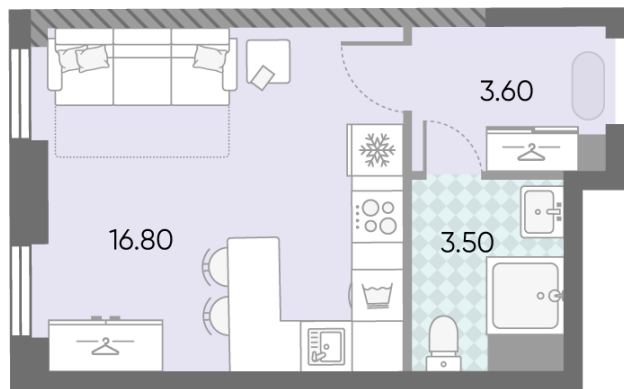

### Студия №1591

<b>Спецпредложение:</b>	<b>12 672 927 руб</b>	Подъезд:	8
Базовая цена:	18 226 140 руб	Этаж:	6
Количество комнат	1	Всего этажей	58
Общая площадь	23.9 м <sup>2</sup>	Тип планировки:	StB-145-5-14
		Отделка:	с отделкой