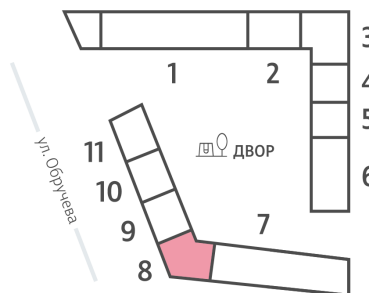

Жилой комплекс «ОБРУЧЕВА 30», корпуса 1-2

Срок сдачи: IV кв. 2026

Адрес: Коньково район, Москва, ул. Обручева, д.30а

Станция метро: Калужская, Воронцовская

2-комнатная евро квартира №1588

Спецпредложение:	26 417 728 руб	Подъезд:	8
Базовая цена:	35 921 431 руб	Этаж:	5
Количество комнат	2	Всего этажей	58
Общая площадь	65.9 м ²	Тип планировки:	2еК-2-5-14
		Отделка:	с отделкой

Европланировка

2е	65.90
2еК-2-5-14	

Жилой комплекс «ОБРУЧЕВА 30», корпуса 1-2

▼ ЛЕНИНСКИЙ ПРОСПЕКТ

▲ УЛИЦА ОБРУЧЕВА

▼ м КАЛУЖСКАЯ (5 мин. пешком)

◀ м ВОРОНЦОВСКАЯ (10 мин. пешком)

🏠 ДВОР