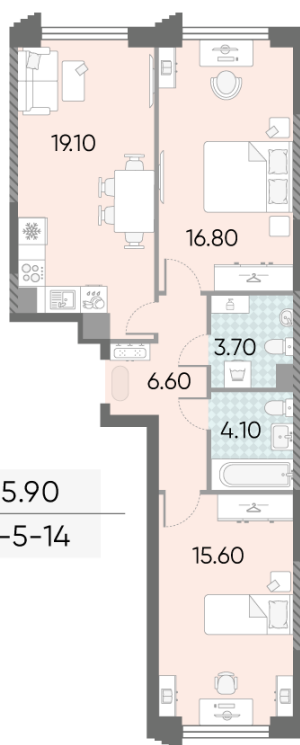

Жилой комплекс «ОБРУЧЕВА 30», корпуса 1-2

Срок сдачи: IV кв. 2026

Адрес: Коньково район, Москва, ул. Обручева, д.30а

Станция метро: Калужская, Воронцовская

2-комнатная евро квартира №1588

Спецпредложение:	26 417 728 руб	Подъезд:	8
Базовая цена:	35 921 431 руб	Этаж:	5
Количество комнат	2	Всего этажей	58
Общая площадь	65.9 м²	Тип планировки:	2еК-2-5-14
		Отделка:	с отделкой

Европланировка

2е	65.90
2еК-2-5-14