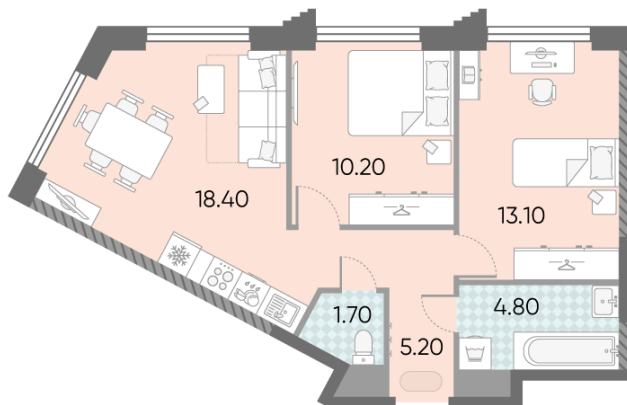

Жилой комплекс «ОБРУЧЕВА 30», корпуса 1-2

Срок сдачи: IV кв. 2026

Адрес: Коньково район, Москва, ул. Обручева, д.30а

Станция метро: Калужская, Воронцовская

2-комнатная евро квартира №1587

Спецпредложение:	23 173 303 руб	Подъезд:	8
Базовая цена:	31 508 029 руб	Этаж:	5
Количество комнат	2	Всего этажей	58
Общая площадь	53.4 м²	Тип планировки:	2eAD-2-5-14
		Отделка:	с отделкой

Европланировка

2e	53.40
2eAD-2-5-14