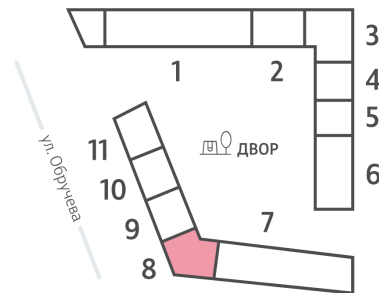

Жилой комплекс «ОБРУЧЕВА 30», корпуса 1-2

Срок сдачи: IV кв. 2026

Адрес: Коньково район, Москва, ул. Обручева, д.30а

Станция метро: Калужская, Воронцовская

2-комнатная евро квартира №1587

Спецпредложение:	23 173 303 руб	Подъезд:	8
Базовая цена:	31 508 029 руб	Этаж:	5
Количество комнат	2	Всего этажей	58
Общая площадь	53.4 м²	Тип планировки:	2eAD-2-5-14
		Отделка:	с отделкой

Европланировка

2e	53.40
2eAD-2-5-14