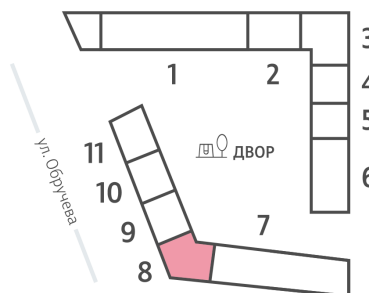

## Жилой комплекс «ОБРУЧЕВА 30», корпуса 1-2

Срок сдачи: IV кв. 2026

Адрес: Коньково район, Москва, ул. Обручева, д.30а

Станция метро: Калужская, Воронцовская

### Студия №1586

<b>Спецпредложение:</b>	<b>13 130 978 руб</b>	Подъезд:	8
Базовая цена:	18 885 567 руб	Этаж:	5
Количество комнат	1	Всего этажей	58
Общая площадь	25.7 м <sup>2</sup>	Тип планировки:	StB-146-5-14
		Отделка:	с отделкой