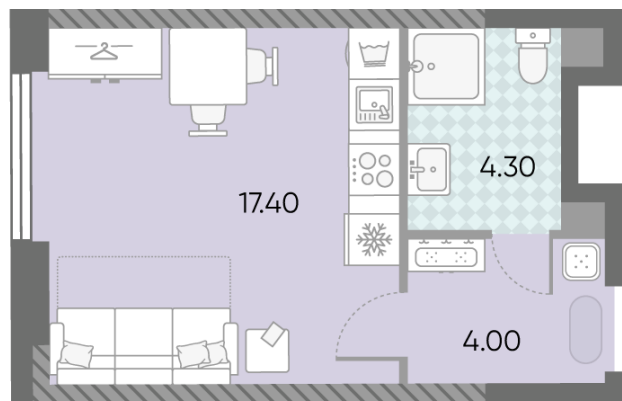

### Студия №1586

<b>Спецпредложение:</b>	<b>13 130 978 руб</b>	Подъезд:	8
Базовая цена:	18 885 567 руб	Этаж:	5
Количество комнат	1	Всего этажей	58
Общая площадь	25.7 м <sup>2</sup>	Тип планировки:	StB-146-5-14
		Отделка:	с отделкой