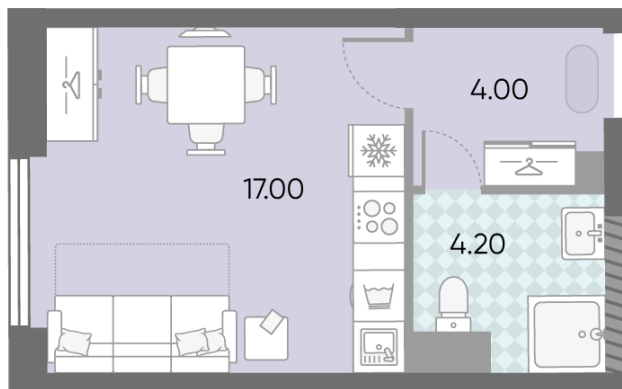

Жилой комплекс «ОБРУЧЕВА 30», корпуса 1-2

Срок сдачи: IV кв. 2026

Адрес: Коньково район, Москва, ул. Обручева, д.30а

Станция метро: Калужская, Воронцовская

Студия №1584

Спецпредложение:	12 636 968 руб	Подъезд:	8
Базовая цена:	18 174 366 руб	Этаж:	5
Количество комнат	1	Всего этажей	58
Общая площадь	25.2 м ²	Тип планировки:	StB-144-5-14
		Отделка:	с отделкой

St	25.20
StB-144-5-14	

Жилой комплекс «ОБРУЧЕВА 30», корпуса 1-2

▼ ЛЕНИНСКИЙ ПРОСПЕКТ

▲ УЛИЦА ОБРУЧЕВА

▼ м КАЛУЖСКАЯ (5 мин. пешком)

◀ м ВОРОНЦОВСКАЯ (10 мин. пешком)

ДВОР

Информация действительна на 13.12.2024