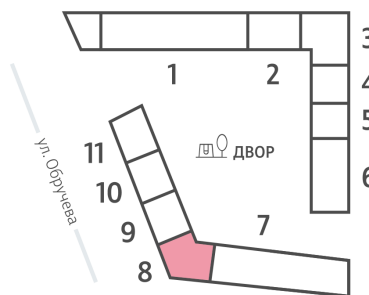

Жилой комплекс «ОБРУЧЕВА 30», корпуса 1-2

Срок сдачи: IV кв. 2026

Адрес: Коньково район, Москва, ул. Обручева, д.30а

Станция метро: Калужская, Воронцовская

Студия №1584

Спецпредложение:	12 636 968 руб	Подъезд:	8
Базовая цена:	18 174 366 руб	Этаж:	5
Количество комнат	1	Всего этажей	58
Общая площадь	25.2 м ²	Тип планировки:	StB-144-5-14
		Отделка:	с отделкой

St	25.20
StB-144-5-14	

Жилой комплекс «ОБРУЧЕВА 30», корпуса 1-2

▼ ЛЕНИНСКИЙ ПРОСПЕКТ

▲ УЛИЦА ОБРУЧЕВА

▼ м КАЛУЖСКАЯ (5 мин. пешком)

◀ м ВОРОНЦОВСКАЯ (10 мин. пешком)

ДВОР

Информация действительна на 13.12.2024