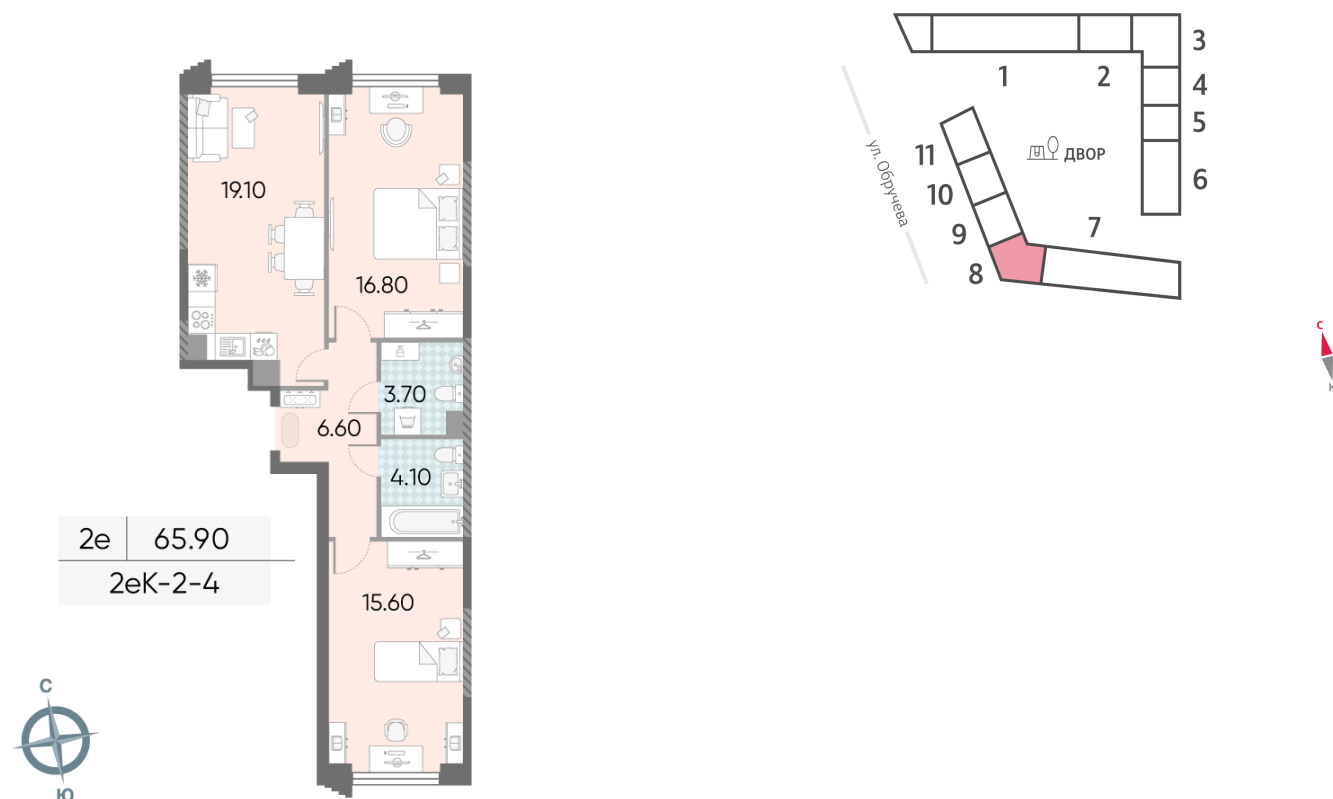

Жилой комплекс «ОБРУЧЕВА 30», корпуса 1-2

Срок сдачи: IV кв. 2026

Адрес: Коньково район, Москва, ул. Обручева, д.30а

Станция метро: Калужская, Воронцовская

2-комнатная евро квартира №1582

Спецпредложение:	26 314 331 руб	Подъезд:	8
Базовая цена:	35 780 800 руб	Этаж:	4
Количество комнат	2	Всего этажей	58
Общая площадь	65.9 м ²	Тип планировки:	2еК-2-4
		Отделка:	с отделкой

Европланировка

Информация действительна на 14.12.2024

* Данное предложение не является публичной офертой

Жилой комплекс «ОБРУЧЕВА 30», корпуса 1-2

▼ ЛЕНИНСКИЙ ПРОСПЕКТ

▲ УЛИЦА ОБРУЧЕВА

▼ м КАЛУЖСКАЯ (5 мин. пешком)