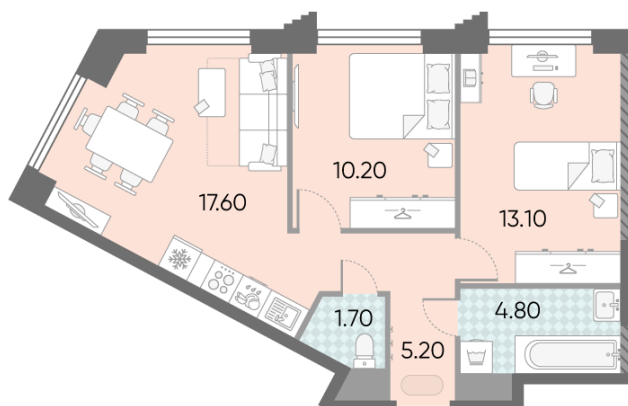

Жилой комплекс «ОБРУЧЕВА 30», корпуса 1-2

Срок сдачи: IV кв. 2026

Адрес: Коньково район, Москва, ул. Обручева, д.30а

Станция метро: Калужская, Воронцовская

2-комнатная евро квартира №1581

Спецпредложение:	22 735 718 руб	Подъезд:	8
Базовая цена:	30 912 809 руб	Этаж:	4
Количество комнат	2	Всего этажей	58
Общая площадь	52.6 м ²	Тип планировки:	2eAD-2-4
		Отделка:	с отделкой

Европланировка

2e	52.60
2eAD-2-4	

Жилой комплекс «ОБРУЧЕВА 30», корпуса 1-2

▼ ЛЕНИНСКИЙ ПРОСПЕКТ

▲ УЛИЦА ОБРУЧЕВА

▼ м КАЛУЖСКАЯ (5 мин. пешком)

◀ м ВОРОНЦОВСКАЯ (10 мин. пешком)

🏠 ДВОР