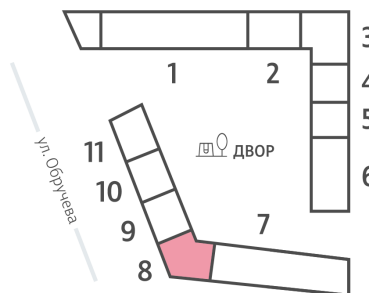

Жилой комплекс «ОБРУЧЕВА 30», корпуса 1-2

Срок сдачи: IV кв. 2026

Адрес: Коньково район, Москва, ул. Обручева, д.30а

Станция метро: Калужская, Воронцовская

2-комнатная евро квартира №1581

Спецпредложение:	22 735 718 руб	Подъезд:	8
Базовая цена:	30 912 809 руб	Этаж:	4
Количество комнат	2	Всего этажей	58
Общая площадь	52.6 м ²	Тип планировки:	2eAD-2-4
		Отделка:	с отделкой

Европланировка

2e	52.60
2eAD-2-4	

Жилой комплекс «ОБРУЧЕВА 30», корпуса 1-2

▼ ЛЕНИНСКИЙ ПРОСПЕКТ

▲ УЛИЦА ОБРУЧЕВА

▼ м КАЛУЖСКАЯ (5 мин. пешком)

◀ м ВОРОНЦОВСКАЯ (10 мин. пешком)

🏠 ДВОР