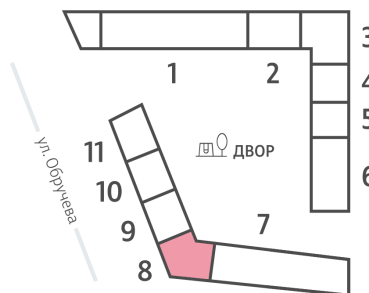

Жилой комплекс «ОБРУЧЕВА 30», корпуса 1-2

Срок сдачи: IV кв. 2026

Адрес: Коньково район, Москва, ул. Обручева, д.30а

Станция метро: Калужская, Воронцовская

2-комнатная евро квартира №1575

Спецпредложение:	25 848 057 руб	Подъезд:	8
Базовая цена:	35 146 504 руб	Этаж:	3
Количество комнат	2	Всего этажей	58
Общая площадь	63.6 м ²	Тип планировки:	2еАС-1-3
		Отделка:	с отделкой

Европланировка

Гардеробная

Информация действительна на 15.12.2024

* Данное предложение не является публичной офертой

Жилой комплекс «ОБРУЧЕВА 30», корпуса 1-2

▼ ЛЕНИНСКИЙ ПРОСПЕКТ

▲ УЛИЦА ОБРУЧЕВА

▼ м КАЛУЖСКАЯ (5 мин. пешком)