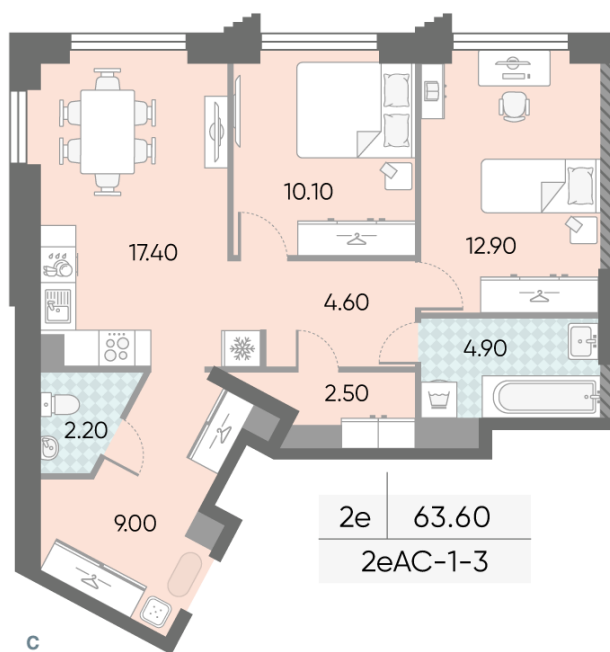

Жилой комплекс «ОБРУЧЕВА 30», корпуса 1-2

Срок сдачи: IV кв. 2026

Адрес: Коньково район, Москва, ул. Обручева, д.30а

Станция метро: Калужская, Воронцовская

2-комнатная евро квартира №1575

Спецпредложение:	25 848 057 руб	Подъезд:	8
Базовая цена:	35 146 504 руб	Этаж:	3
Количество комнат	2	Всего этажей	58
Общая площадь	63.6 м ²	Тип планировки:	2еАС-1-3
		Отделка:	с отделкой

Европланировка

Гардеробная

Информация действительна на 15.12.2024

* Данное предложение не является публичной офертой

Жилой комплекс «ОБРУЧЕВА 30», корпуса 1-2

▼ ЛЕНИНСКИЙ ПРОСПЕКТ

▲ УЛИЦА ОБРУЧЕВА

▼ м КАЛУЖСКАЯ (5 мин. пешком)