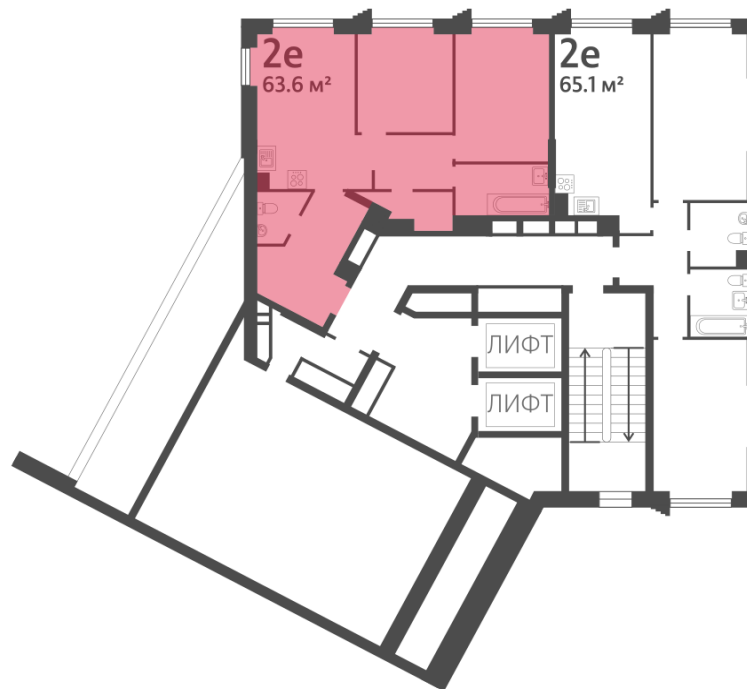

Жилой комплекс «ОБРУЧЕВА 30», корпуса 1-2

Срок сдачи: IV кв. 2026

Адрес: Коньково район, Москва, ул. Обручева, д.30а

Станция метро: Калужская, Воронцовская

2-комнатная евро квартира №1575

Спецпредложение:	25 848 057 руб	Подъезд:	8
Базовая цена:	35 146 504 руб	Этаж:	3
Количество комнат	2	Всего этажей	58
Общая площадь	63.6 м ²	Тип планировки:	2еАС-1-3
		Отделка:	с отделкой

Европланировка

Гардеробная

Информация действительна на 15.12.2024

* Данное предложение не является публичной офертой

Жилой комплекс «ОБРУЧЕВА 30», корпуса 1-2

▼ ЛЕНИНСКИЙ ПРОСПЕКТ

▲ УЛИЦА ОБРУЧЕВА

▼ м КАЛУЖСКАЯ (5 мин. пешком)