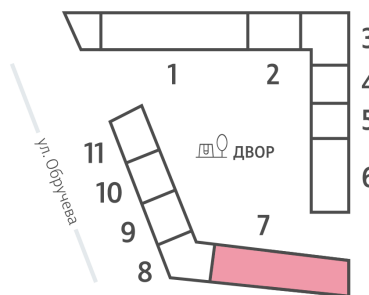

Жилой комплекс «ОБРУЧЕВА 30», корпуса 1-2

Срок сдачи: IV кв. 2026

Адрес: Коньково район, Москва, ул. Обручева, д.30а

Станция метро: Калужская, Воронцовская

Студия №1563

Спецпредложение:	17 181 227 руб	Подъезд:	7
Базовая цена:	19 861 990 руб	Этаж:	44
Количество комнат	1	Всего этажей	58
Общая площадь	24.1 м ²	Тип планировки:	StB-142-43-45
		Отделка:	с отделкой

St 24.10
StB-142-43-45

Жилой комплекс «ОБРУЧЕВА 30», корпуса 1-2

▲ ЛЕНИНСКИЙ ПРОСПЕКТ

▼ УЛИЦА ОБРУЧЕВА

► м КАЛУЖСКАЯ (5 мин. пешком)

▼ м ВОРОНЦОВСКАЯ (10 мин. пешком)

📍 ДВОР

Информация действительна на 15.12.2024