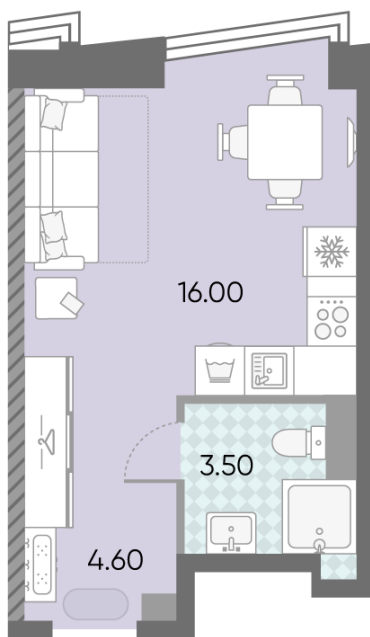

Жилой комплекс «ОБРУЧЕВА 30», корпуса 1-2

Срок сдачи: IV кв. 2026

Адрес: Коньково район, Москва, ул. Обручева, д.30а

Станция метро: Калужская, Воронцовская

Студия №1563

Спецпредложение:	17 181 227 руб	Подъезд:	7
Базовая цена:	19 861 990 руб	Этаж:	44
Количество комнат	1	Всего этажей	58
Общая площадь	24.1 м ²	Тип планировки:	StB-142-43-45
		Отделка:	с отделкой

St 24.10
StB-142-43-45

Жилой комплекс «ОБРУЧЕВА 30», корпуса 1-2

▲ ЛЕНИНСКИЙ ПРОСПЕКТ

▼ УЛИЦА ОБРУЧЕВА

► м КАЛУЖСКАЯ (5 мин. пешком)

▼ м ВОРОНЦОВСКАЯ (10 мин. пешком)

📍 ДВОР

Информация действительна на 15.12.2024