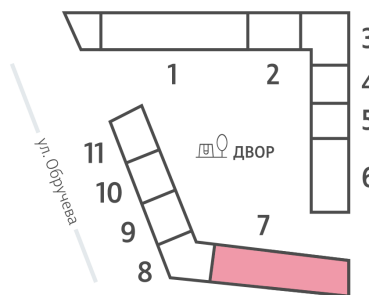

Жилой комплекс «ОБРУЧЕВА 30», корпуса 1-2

Срок сдачи: IV кв. 2026

Адрес: Коньково район, Москва, ул. Обручева, д.30а

Станция метро: Калужская, Воронцовская

Студия №1561

Спецпредложение:	17 670 768 руб	Подъезд:	7
Базовая цена:	20 428 107 руб	Этаж:	44
Количество комнат	1	Всего этажей	58
Общая площадь	24.8 м ²	Тип планировки:	StB-140-43-45
		Отделка:	с отделкой

St 24.80
StB-140-43-45

Жилой комплекс «ОБРУЧЕВА 30», корпуса 1-2

▲ ЛЕНИНСКИЙ ПРОСПЕКТ

▼ УЛИЦА ОБРУЧЕВА

► м КАЛУЖСКАЯ (5 мин. пешком)

▼ м ВОРОНЦОВСКАЯ (10 мин. пешком)

📍 ДВОР

Информация действительна на 13.12.2024