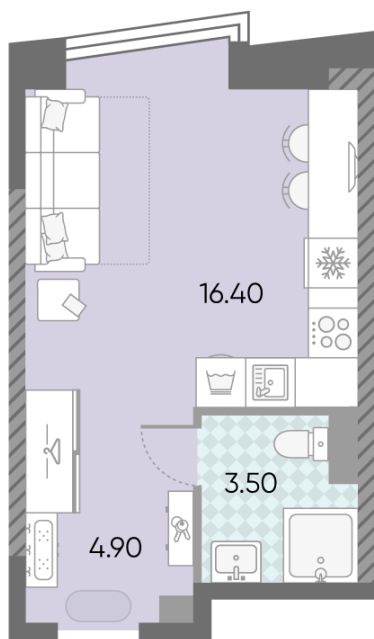

Жилой комплекс «ОБРУЧЕВА 30», корпуса 1-2

Срок сдачи: IV кв. 2026

Адрес: Коньково район, Москва, ул. Обручева, д.30а

Станция метро: Калужская, Воронцовская

Студия №1561

Спецпредложение:	17 670 768 руб	Подъезд:	7
Базовая цена:	20 428 107 руб	Этаж:	44
Количество комнат	1	Всего этажей	58
Общая площадь	24.8 м ²	Тип планировки:	StB-140-43-45
		Отделка:	с отделкой