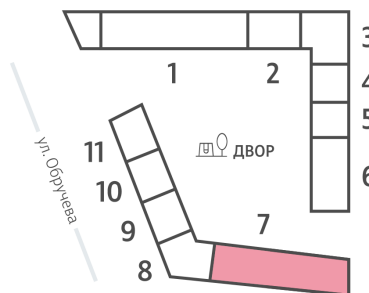

Жилой комплекс «ОБРУЧЕВА 30», корпуса 1-2

Срок сдачи: IV кв. 2026

Адрес: Коньково район, Москва, ул. Обручева, д.30а

Станция метро: Калужская, Воронцовская

1-комнатная евро квартира №1558

Спецпредложение:	21 929 764 руб	Подъезд:	7
Базовая цена:	25 353 209 руб	Этаж:	44
Количество комнат	1	Всего этажей	58
Общая площадь	34.9 м ²	Тип планировки:	1eO-10-43-45
		Отделка:	с отделкой

Европланировка

1e 34.90
1eO-10-43-45

Жилой комплекс «ОБРУЧЕВА 30», корпуса 1-2

▲ ЛЕНИНСКИЙ ПРОСПЕКТ

▼ УЛИЦА ОБРУЧЕВА

► м КАЛУЖСКАЯ (5 мин. пешком)

▼ м ВОРОНЦОВСКАЯ (10 мин. пешком)

📍 ДВОР