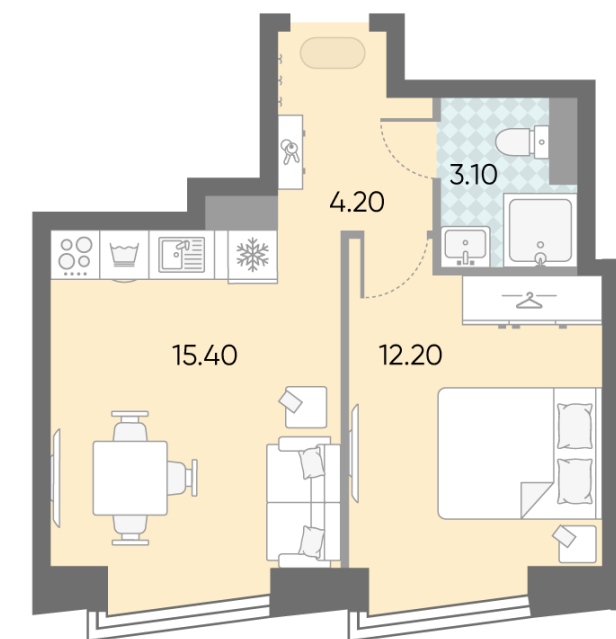

Жилой комплекс «ОБРУЧЕВА 30», корпуса 1-2

Срок сдачи: IV кв. 2026

Адрес: Коньково район, Москва, ул. Обручева, д.30а

Станция метро: Калужская, Воронцовская

1-комнатная евро квартира №1558

Спецпредложение:	21 929 764 руб	Подъезд:	7
Базовая цена:	25 353 209 руб	Этаж:	44
Количество комнат	1	Всего этажей	58
Общая площадь	34.9 м²	Тип планировки:	1eO-10-43-45
		Отделка:	с отделкой

Европланировка

1e 34.90
1eO-10-43-45