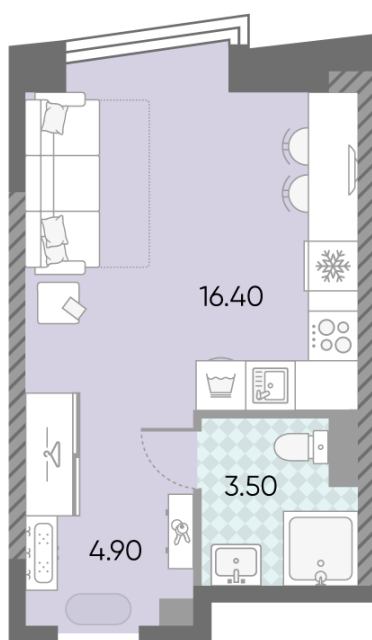

### Студия №1553

<b>Спецпредложение:</b>	<b>17 611 496 руб</b>	Подъезд:	7
Базовая цена:	20 359 560 руб	Этаж:	43
Количество комнат	1	Всего этажей	58
Общая площадь	24.8 м <sup>2</sup>	Тип планировки:	StB-140-43-45
		Отделка:	с отделкой