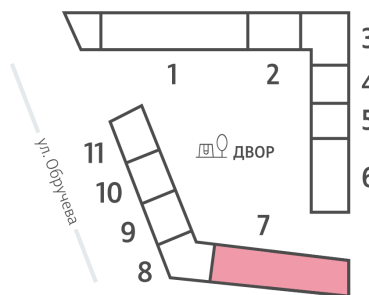

## Жилой комплекс «ОБРУЧЕВА 30», корпуса 1-2

Срок сдачи: IV кв. 2026

Адрес: Коньково район, Москва, ул. Обручева, д.30а

Станция метро: Калужская, Воронцовская

### Студия №1553

<b>Спецпредложение:</b>	<b>17 611 496 руб</b>	Подъезд:	7
Базовая цена:	20 359 560 руб	Этаж:	43
Количество комнат	1	Всего этажей	58
Общая площадь	24.8 м <sup>2</sup>	Тип планировки:	StB-140-43-45
		Отделка:	с отделкой