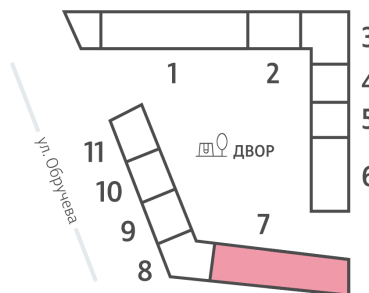

Жилой комплекс «ОБРУЧЕВА 30», корпуса 1-2

Срок сдачи: IV кв. 2026

Адрес: Коньково район, Москва, ул. Обручева, д.30а

Станция метро: Калужская, Воронцовская

2-комнатная евро квартира №1552

Спецпредложение:	34 717 541 руб	Подъезд:	7
Базовая цена:	40 140 909 руб	Этаж:	43
Количество комнат	2	Всего этажей	58
Общая площадь	61.7 м ²	Тип планировки:	2еХ-1-43-45
		Отделка:	с отделкой

Европланировка

2е 61.70
2еХ-1-43-45

Жилой комплекс «ОБРУЧЕВА 30», корпуса 1-2

▲ ЛЕНИНСКИЙ ПРОСПЕКТ

▼ УЛИЦА ОБРУЧЕВА

► м КАЛУЖСКАЯ (5 мин. пешком)

▼ м ВОРОНЦОВСКАЯ (10 мин. пешком)

📍 ДВОР