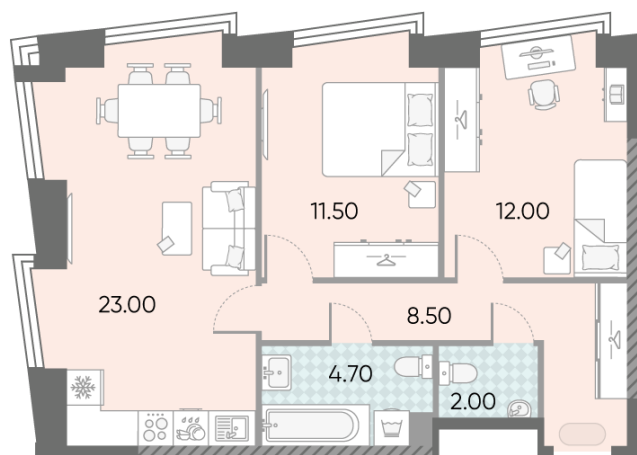

Жилой комплекс «ОБРУЧЕВА 30», корпуса 1-2

Срок сдачи: IV кв. 2026

Адрес: Коньково район, Москва, ул. Обручева, д.30а

Станция метро: Калужская, Воронцовская

2-комнатная евро квартира №1552

Спецпредложение:	34 717 541 руб	Подъезд:	7
Базовая цена:	40 140 909 руб	Этаж:	43
Количество комнат	2	Всего этажей	58
Общая площадь	61.7 м ²	Тип планировки:	2еХ-1-43-45
		Отделка:	с отделкой

Европланировка

2е 61.70
2еХ-1-43-45

Жилой комплекс «ОБРУЧЕВА 30», корпуса 1-2

▲ ЛЕНИНСКИЙ ПРОСПЕКТ

▼ УЛИЦА ОБРУЧЕВА

► м КАЛУЖСКАЯ (5 мин. пешком)

▼ м ВОРОНЦОВСКАЯ (10 мин. пешком)

📍 ДВОР