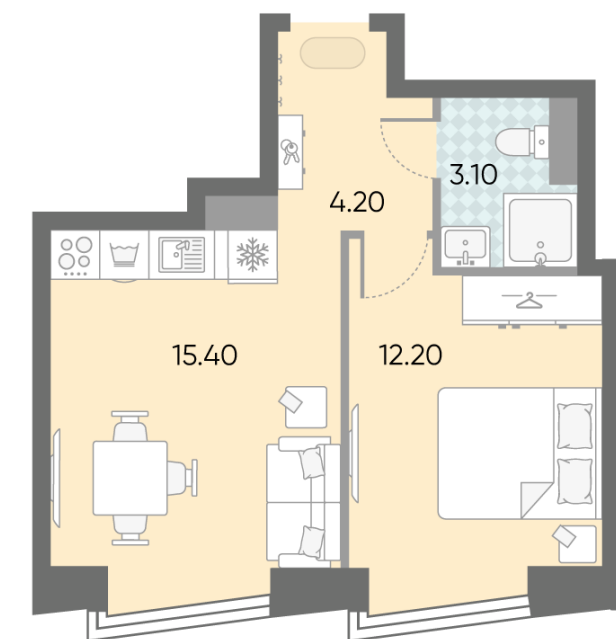

Жилой комплекс «ОБРУЧЕВА 30», корпуса 1-2

Срок сдачи: IV кв. 2026

Адрес: Коньково район, Москва, ул. Обручева, д.30а

Станция метро: Калужская, Воронцовская

1-комнатная евро квартира №1550

Спецпредложение:	21 853 647 руб	Подъезд:	7
Базовая цена:	25 265 191 руб	Этаж:	43
Количество комнат	1	Всего этажей	58
Общая площадь	34.9 м²	Тип планировки:	1eO-10-43-45
		Отделка:	с отделкой

Европланировка

1e 34.90
1eO-10-43-45