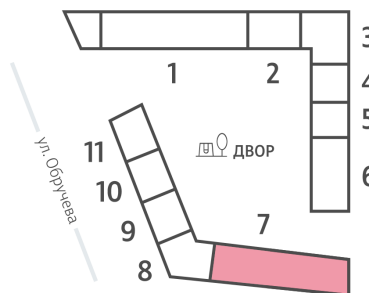

Жилой комплекс «ОБРУЧЕВА 30», корпуса 1-2

Срок сдачи: IV кв. 2026

Адрес: Коньково район, Москва, ул. Обручева, д.30а

Станция метро: Калужская, Воронцовская

1-комнатная евро квартира №1550

Спецпредложение:	21 853 647 руб	Подъезд:	7
Базовая цена:	25 265 191 руб	Этаж:	43
Количество комнат	1	Всего этажей	58
Общая площадь	34.9 м ²	Тип планировки:	1eO-10-43-45
		Отделка:	с отделкой

Европланировка

1e 34.90
1eO-10-43-45

Жилой комплекс «ОБРУЧЕВА 30», корпуса 1-2

▲ ЛЕНИНСКИЙ ПРОСПЕКТ

▼ УЛИЦА ОБРУЧЕВА

► м КАЛУЖСКАЯ (5 мин. пешком)

▼ м ВОРОНЦОВСКАЯ (10 мин. пешком)

📍 ДВОР