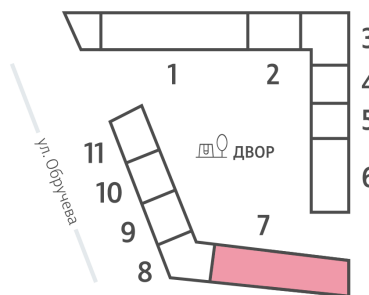

Жилой комплекс «ОБРУЧЕВА 30», корпуса 1-2

Срок сдачи: IV кв. 2026

Адрес: Коньково район, Москва, ул. Обручева, д.30а

Станция метро: Калужская, Воронцовская

Студия №1545

| | | | |
|-------------------------|-----------------------|-----------------|------------|
| Спецпредложение: | 17 552 200 руб | Подъезд: | 7 |
| Базовая цена: | 20 290 988 руб | Этаж: | 42 |
| Количество комнат | 1 | Всего этажей | 58 |
| Общая площадь | 24.8 м ² | Тип планировки: | StB-140-42 |
| | | Отделка: | с отделкой |

| | |
|------------|-------|
| St | 24.80 |
| StB-140-42 | |

Жилой комплекс «ОБРУЧЕВА 30», корпуса 1-2

▲ ЛЕНИНСКИЙ ПРОСПЕКТ

▼ УЛИЦА ОБРУЧЕВА

► м КАЛУЖСКАЯ (5 мин. пешком)

▼ м ВОРОНЦОВСКАЯ (10 мин. пешком)

📍 ДВОР