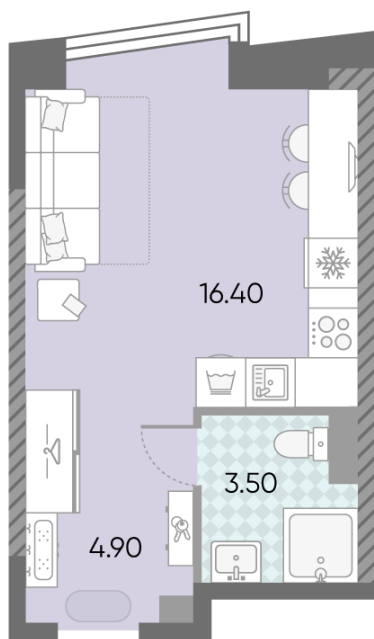

Жилой комплекс «ОБРУЧЕВА 30», корпуса 1-2

Срок сдачи: IV кв. 2026

Адрес: Коньково район, Москва, ул. Обручева, д.30а

Станция метро: Калужская, Воронцовская

Студия №1545

| | | | |
|-------------------------|-----------------------|-----------------|------------|
| Спецпредложение: | 17 552 200 руб | Подъезд: | 7 |
| Базовая цена: | 20 290 988 руб | Этаж: | 42 |
| Количество комнат | 1 | Всего этажей | 58 |
| Общая площадь | 24.8 м ² | Тип планировки: | StB-140-42 |
| | | Отделка: | с отделкой |

| | |
|------------|-------|
| St | 24.80 |
| StB-140-42 | |

Жилой комплекс «ОБРУЧЕВА 30», корпуса 1-2

▲ ЛЕНИНСКИЙ ПРОСПЕКТ

▼ УЛИЦА ОБРУЧЕВА

► м КАЛУЖСКАЯ (5 мин. пешком)

▼ м ВОРОНЦОВСКАЯ (10 мин. пешком)

📍 ДВОР