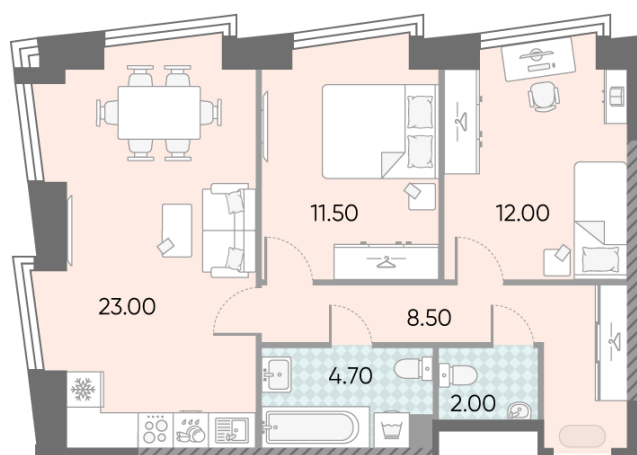

Жилой комплекс «ОБРУЧЕВА 30», корпуса 1-2

Срок сдачи: IV кв. 2026

Адрес: Коньково район, Москва, ул. Обручева, д.30а

Станция метро: Калужская, Воронцовская

2-комнатная евро квартира №1544

Спецпредложение:	34 597 596 руб	Подъезд:	7
Базовая цена:	40 002 269 руб	Этаж:	42
Количество комнат	2	Всего этажей	58
Общая площадь	61.7 м ²	Тип планировки:	2еХ-1-42
		Отделка:	с отделкой

Европланировка

2е 61.70

2еХ-1-42

Жилой комплекс «ОБРУЧЕВА 30», корпуса 1-2

▲ ЛЕНИНСКИЙ ПРОСПЕКТ

▼ УЛИЦА ОБРУЧЕВА

► м КАЛУЖСКАЯ (5 мин. пешком)

▼ м ВОРОНЦОВСКАЯ (10 мин. пешком)