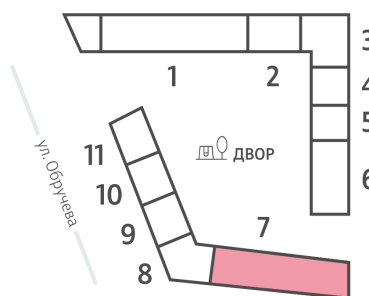

Жилой комплекс «ОБРУЧЕВА 30», корпуса 1-2

Срок сдачи: IV кв. 2026

Адрес: Коньково район, Москва, ул. Обручева, д.30а

Станция метро: Калужская, Воронцовская

2-комнатная евро квартира №1544

Спецпредложение:	34 597 596 руб	Подъезд:	7
Базовая цена:	40 002 269 руб	Этаж:	42
Количество комнат	2	Всего этажей	58
Общая площадь	61.7 м ²	Тип планировки:	2еХ-1-42
		Отделка:	с отделкой

Европланировка

2е 61.70

2еХ-1-42

Жилой комплекс «ОБРУЧЕВА 30», корпуса 1-2

▲ ЛЕНИНСКИЙ ПРОСПЕКТ

▼ УЛИЦА ОБРУЧЕВА

► м КАЛУЖСКАЯ (5 мин. пешком)

▼ м ВОРОНЦОВСКАЯ (10 мин. пешком)