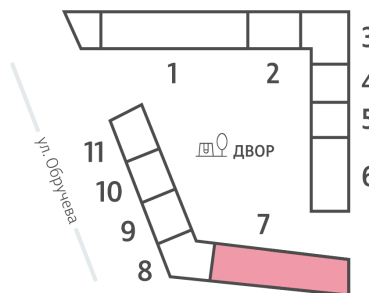

Жилой комплекс «ОБРУЧЕВА 30», корпуса 1-2

Срок сдачи: IV кв. 2026

Адрес: Коньково район, Москва, ул. Обручева, д.30а

Станция метро: Калужская, Воронцовская

1-комнатная евро квартира №1542

Спецпредложение:	21 777 565 руб	Подъезд:	7
Базовая цена:	25 177 209 руб	Этаж:	42
Количество комнат	1	Всего этажей	58
Общая площадь	34.9 м²	Тип планировки:	1eO-10-42
		Отделка:	с отделкой

Европланировка