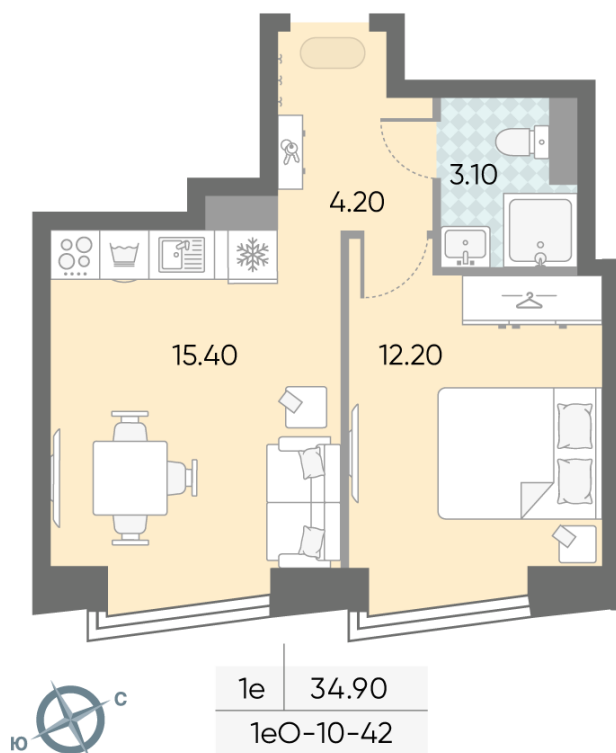

Жилой комплекс «ОБРУЧЕВА 30», корпуса 1-2

Срок сдачи: IV кв. 2026

Адрес: Коньково район, Москва, ул. Обручева, д.30а

Станция метро: Калужская, Воронцовская

1-комнатная евро квартира №1542

Спецпредложение:	21 777 565 руб	Подъезд:	7
Базовая цена:	25 177 209 руб	Этаж:	42
Количество комнат	1	Всего этажей	58
Общая площадь	34.9 м²	Тип планировки:	1eO-10-42
		Отделка:	с отделкой

Европланировка