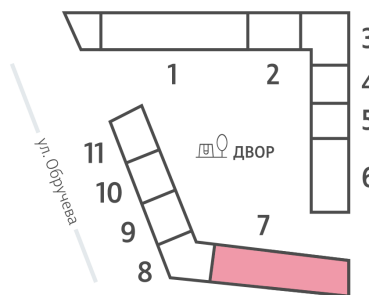

## Жилой комплекс «ОБРУЧЕВА 30», корпуса 1-2

Срок сдачи: IV кв. 2026

Адрес: Коньково район, Москва, ул. Обручева, д.30а

Станция метро: Калужская, Воронцовская

### Студия №1539

<b>Спецпредложение:</b>	<b>13 531 884 руб</b>	Подъезд:	7
Базовая цена:	19 462 702 руб	Этаж:	41
Количество комнат	1	Всего этажей	58
Общая площадь	24.1 м <sup>2</sup>	Тип планировки:	StB-142-35-41
		Отделка:	с отделкой