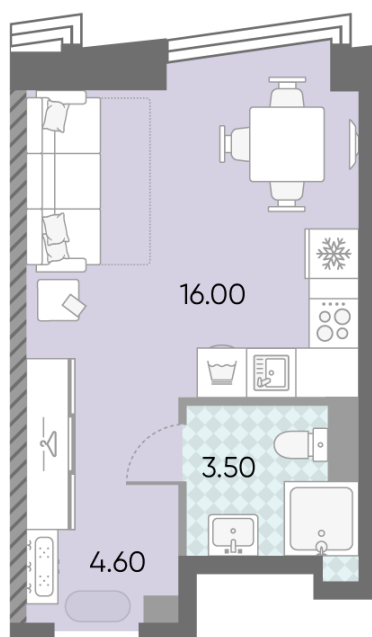

### Студия №1539

<b>Спецпредложение:</b>	<b>13 531 884 руб</b>	Подъезд:	7
Базовая цена:	19 462 702 руб	Этаж:	41
Количество комнат	1	Всего этажей	58
Общая площадь	24.1 м <sup>2</sup>	Тип планировки:	StB-142-35-41
		Отделка:	с отделкой