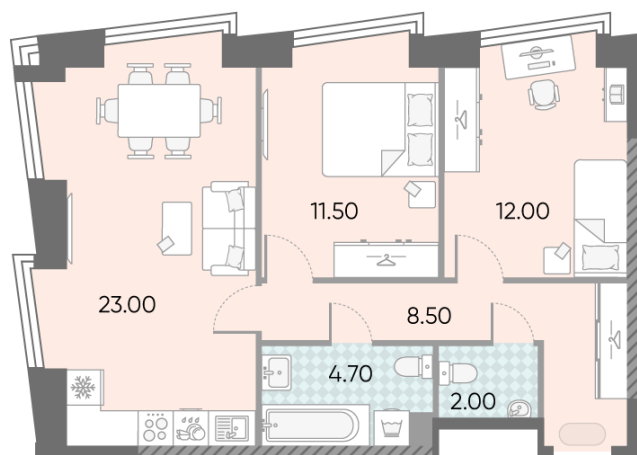

Жилой комплекс «ОБРУЧЕВА 30», корпуса 1-2

Срок сдачи: IV кв. 2026

Адрес: Коньково район, Москва, ул. Обручева, д.30а

Станция метро: Калужская, Воронцовская

2-комнатная евро квартира №1536

Спецпредложение:	29 315 706 руб	Подъезд:	7
Базовая цена:	39 863 567 руб	Этаж:	41
Количество комнат	2	Всего этажей	58
Общая площадь	61.7 м ²	Тип планировки:	2eX-1-35-41
		Отделка:	с отделкой

Европланировка

2e 61.70
2eX-1-35-41

Жилой комплекс «ОБРУЧЕВА 30», корпуса 1-2

▲ ЛЕНИНСКИЙ ПРОСПЕКТ

▼ УЛИЦА ОБРУЧЕВА

► м КАЛУЖСКАЯ (5 мин. пешком)

▼ м ВОРОНЦОВСКАЯ (10 мин. пешком)

📍 ДВОР