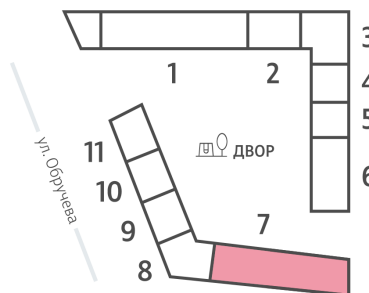

Жилой комплекс «ОБРУЧЕВА 30», корпуса 1-2

Срок сдачи: IV кв. 2026

Адрес: Коньково район, Москва, ул. Обручева, д.30а

Станция метро: Калужская, Воронцовская

2-комнатная евро квартира №1536

Спецпредложение:	29 315 706 руб	Подъезд:	7
Базовая цена:	39 863 567 руб	Этаж:	41
Количество комнат	2	Всего этажей	58
Общая площадь	61.7 м ²	Тип планировки:	2eX-1-35-41
		Отделка:	с отделкой

Европланировка

2e 61.70
2eX-1-35-41

Жилой комплекс «ОБРУЧЕВА 30», корпуса 1-2

▲ ЛЕНИНСКИЙ ПРОСПЕКТ

▼ УЛИЦА ОБРУЧЕВА

► м КАЛУЖСКАЯ (5 мин. пешком)

▼ м ВОРОНЦОВСКАЯ (10 мин. пешком)

📍 ДВОР