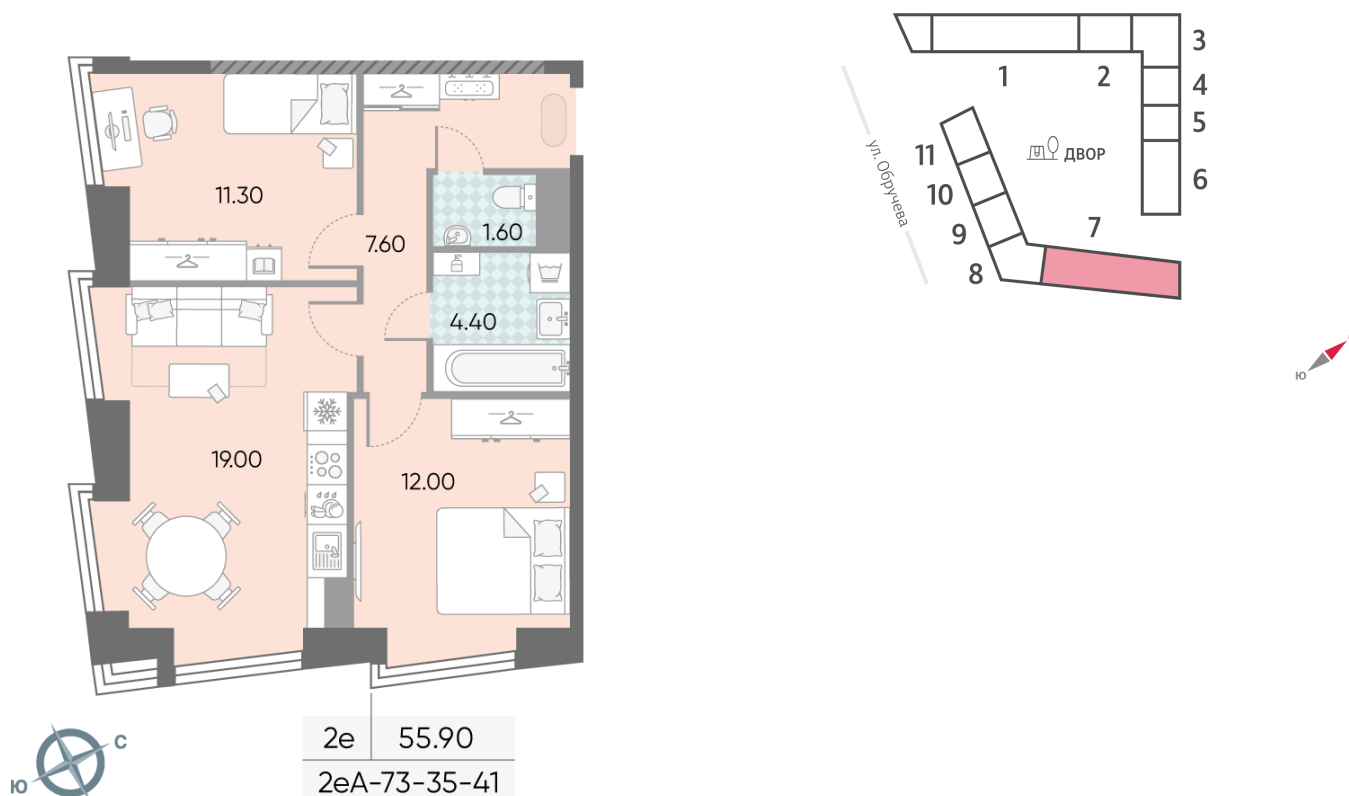

Жилой комплекс «ОБРУЧЕВА 30», корпуса 1-2

Срок сдачи: IV кв. 2026

Адрес: Коньково район, Москва, ул. Обручева, д.30а

Станция метро: Калужская, Воронцовская

2-комнатная евро квартира №1535

Спецпредложение:	25 611 199 руб	Подъезд:	7
Базовая цена:	34 824 302 руб	Этаж:	41
Количество комнат	2	Всего этажей	58
Общая площадь	55.9 м ²	Тип планировки:	2еА-73-35-41
		Отделка:	с отделкой

Европланировка

Жилой комплекс «ОБРУЧЕВА 30», корпуса 1-2

▲ ЛЕНИНСКИЙ ПРОСПЕКТ

▼ УЛИЦА ОБРУЧЕВА

► м КАЛУЖСКАЯ (5 мин. пешком)

▼ м ВОРОНЦОВСКАЯ (10 мин. пешком)

📍 ДВОР

Информация действительна на 13.12.2024