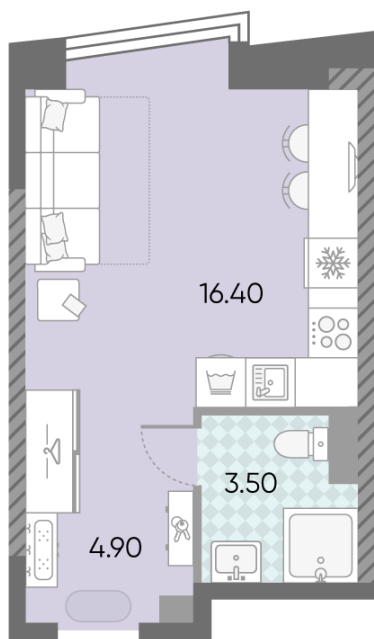

### Студия №1529

<b>Спецпредложение:</b>	<b>14 009 768 руб</b>	Подъезд:	7
Базовая цена:	20 150 644 руб	Этаж:	40
Количество комнат	1	Всего этажей	58
Общая площадь	24.8 м <sup>2</sup>	Тип планировки:	StB-140-35-41
		Отделка:	с отделкой