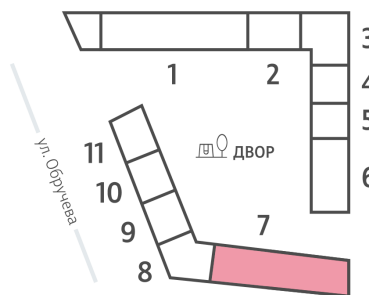

## Жилой комплекс «ОБРУЧЕВА 30», корпуса 1-2

Срок сдачи: IV кв. 2026

Адрес: Коньково район, Москва, ул. Обручева, д.30а

Станция метро: Калужская, Воронцовская

### Студия №1529

<b>Спецпредложение:</b>	<b>14 009 768 руб</b>	Подъезд:	7
Базовая цена:	20 150 644 руб	Этаж:	40
Количество комнат	1	Всего этажей	58
Общая площадь	24.8 м <sup>2</sup>	Тип планировки:	StB-140-35-41
		Отделка:	с отделкой