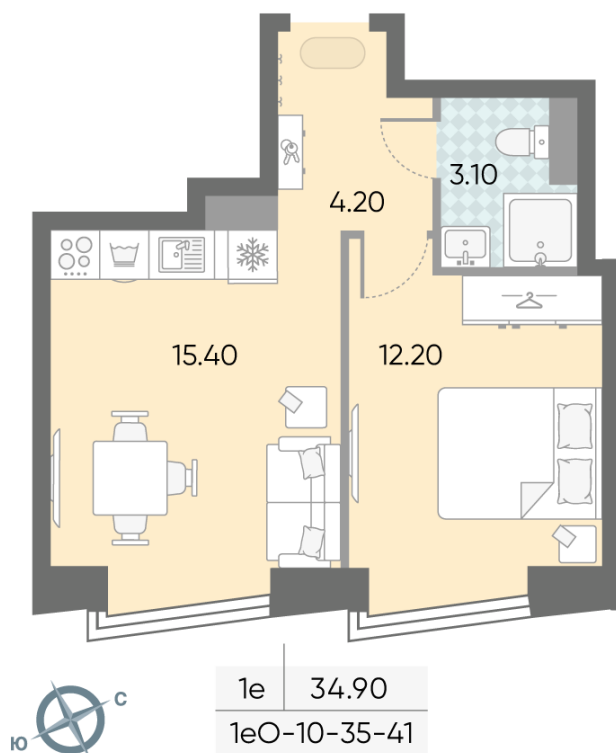

Жилой комплекс «ОБРУЧЕВА 30», корпуса 1-2

Срок сдачи: IV кв. 2026

Адрес: Коньково район, Москва, ул. Обручева, д.30а

Станция метро: Калужская, Воронцовская

1-комнатная евро квартира №1526

Спецпредложение:	17 379 153 руб	Подъезд:	7
Базовая цена:	25 001 208 руб	Этаж:	40
Количество комнат	1	Всего этажей	58
Общая площадь	34.9 м ²	Тип планировки:	1eO-10-35-41
		Отделка:	с отделкой

Европланировка

Жилой комплекс «ОБРУЧЕВА 30», корпуса 1-2

▲ ЛЕНИНСКИЙ ПРОСПЕКТ

▼ УЛИЦА ОБРУЧЕВА

► м КАЛУЖСКАЯ (5 мин. пешком)

▼ м ВОРОНЦОВСКАЯ (10 мин. пешком)

📍 ДВОР

Информация действительна на 13.12.2024