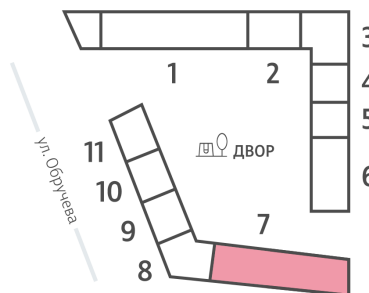

Жилой комплекс «ОБРУЧЕВА 30», корпуса 1-2

Срок сдачи: IV кв. 2026

Адрес: Коньково район, Москва, ул. Обручева, д.30а

Станция метро: Калужская, Воронцовская

1-комнатная евро квартира №1526

Спецпредложение:	17 379 153 руб	Подъезд:	7
Базовая цена:	25 001 208 руб	Этаж:	40
Количество комнат	1	Всего этажей	58
Общая площадь	34.9 м ²	Тип планировки:	1eO-10-35-41
		Отделка:	с отделкой

Европланировка

Жилой комплекс «ОБРУЧЕВА 30», корпуса 1-2

▲ ЛЕНИНСКИЙ ПРОСПЕКТ

▼ УЛИЦА ОБРУЧЕВА

► м КАЛУЖСКАЯ (5 мин. пешком)

▼ м ВОРОНЦОВСКАЯ (10 мин. пешком)

📍 ДВОР

Информация действительна на 13.12.2024