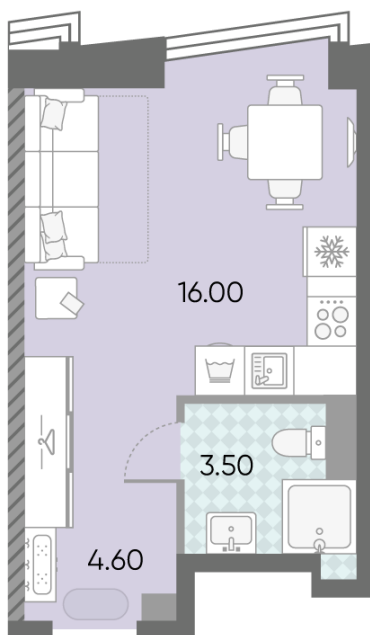

Жилой комплекс «ОБРУЧЕВА 30», корпуса 1-2

Срок сдачи: IV кв. 2026

Адрес: Коньково район, Москва, ул. Обручева, д.30а

Станция метро: Калужская, Воронцовская

Студия №1523

Спецпредложение:	13 439 340 руб	Подъезд:	7
Базовая цена:	19 329 477 руб	Этаж:	39
Количество комнат	1	Всего этажей	58
Общая площадь	24.1 м ²	Тип планировки:	StB-142-35-41
		Отделка:	с отделкой

St	24.10
StB-142-35-41	

Жилой комплекс «ОБРУЧЕВА 30», корпуса 1-2

▲ ЛЕНИНСКИЙ ПРОСПЕКТ

▼ УЛИЦА ОБРУЧЕВА

► м КАЛУЖСКАЯ (5 мин. пешком)

▼ м ВОРОНЦОВСКАЯ (10 мин. пешком)

📍 ДВОР

Информация действительна на 13.12.2024