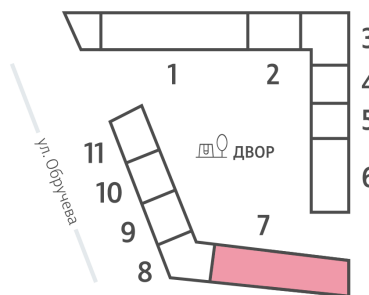

Жилой комплекс «ОБРУЧЕВА 30», корпуса 1-2

Срок сдачи: IV кв. 2026

Адрес: Коньково район, Москва, ул. Обручева, д.30а

Станция метро: Калужская, Воронцовская

Студия №1523

Спецпредложение:	13 439 340 руб	Подъезд:	7
Базовая цена:	19 329 477 руб	Этаж:	39
Количество комнат	1	Всего этажей	58
Общая площадь	24.1 м ²	Тип планировки:	StB-142-35-41
		Отделка:	с отделкой

St	24.10
StB-142-35-41	

Жилой комплекс «ОБРУЧЕВА 30», корпуса 1-2

▲ ЛЕНИНСКИЙ ПРОСПЕКТ

▼ УЛИЦА ОБРУЧЕВА

► м КАЛУЖСКАЯ (5 мин. пешком)

▼ м ВОРОНЦОВСКАЯ (10 мин. пешком)

📍 ДВОР

Информация действительна на 13.12.2024