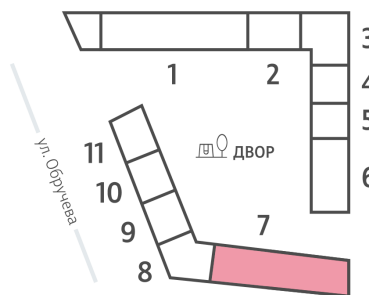

Жилой комплекс «ОБРУЧЕВА 30», корпуса 1-2

Срок сдачи: IV кв. 2026

Адрес: Коньково район, Москва, ул. Обручева, д.30а

Станция метро: Калужская, Воронцовская

Студия №1522

Спецпредложение:	14 156 347 руб	Подъезд:	7
Базовая цена:	20 361 676 руб	Этаж:	39
Количество комнат	1	Всего этажей	58
Общая площадь	24.9 м ²	Тип планировки:	StB-141-35-41
		Отделка:	с отделкой

St	24.90
StB-141-35-41	

Жилой комплекс «ОБРУЧЕВА 30», корпуса 1-2

▲ ЛЕНИНСКИЙ ПРОСПЕКТ

▼ УЛИЦА ОБРУЧЕВА

► м КАЛУЖСКАЯ (5 мин. пешком)

▼ м ВОРОНЦОВСКАЯ (10 мин. пешком)

📍 ДВОР

Информация действительна на 15.12.2024