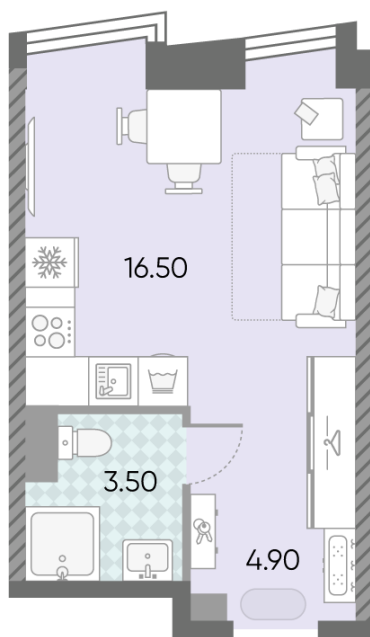

Жилой комплекс «ОБРУЧЕВА 30», корпуса 1-2

Срок сдачи: IV кв. 2026

Адрес: Коньково район, Москва, ул. Обручева, д.30а

Станция метро: Калужская, Воронцовская

Студия №1522

Спецпредложение:	14 156 347 руб	Подъезд:	7
Базовая цена:	20 361 676 руб	Этаж:	39
Количество комнат	1	Всего этажей	58
Общая площадь	24.9 м ²	Тип планировки:	StB-141-35-41
		Отделка:	с отделкой

St	24.90
StB-141-35-41	

Жилой комплекс «ОБРУЧЕВА 30», корпуса 1-2

▲ ЛЕНИНСКИЙ ПРОСПЕКТ

▼ УЛИЦА ОБРУЧЕВА

► м КАЛУЖСКАЯ (5 мин. пешком)

▼ м ВОРОНЦОВСКАЯ (10 мин. пешком)

📍 ДВОР

Информация действительна на 15.12.2024