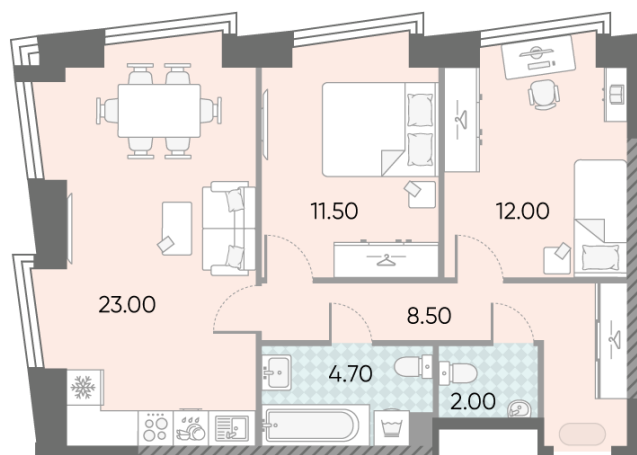

Жилой комплекс «ОБРУЧЕВА 30», корпуса 1-2

Срок сдачи: IV кв. 2026

Адрес: Коньково район, Москва, ул. Обручева, д.30а

Станция метро: Калужская, Воронцовская

2-комнатная евро квартира №1520

Спецпредложение:	29 111 787 руб	Подъезд:	7
Базовая цена:	39 586 164 руб	Этаж:	39
Количество комнат	2	Всего этажей	58
Общая площадь	61.7 м²	Тип планировки:	2eX-1-35-41
		Отделка:	с отделкой

Европланировка

2e 61.70
2eX-1-35-41