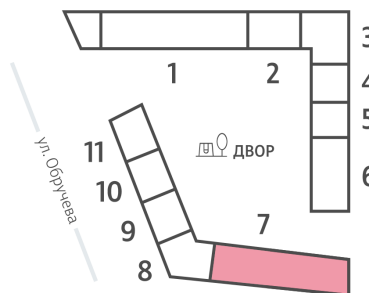

## Жилой комплекс «ОБРУЧЕВА 30», корпуса 1-2

Срок сдачи: IV кв. 2026

Адрес: Коньково район, Москва, ул. Обручева, д.30а

Станция метро: Калужская, Воронцовская

### 2-комнатная евро квартира №1520

<b>Спецпредложение:</b>	<b>29 111 787 руб</b>	Подъезд:	7
Базовая цена:	39 586 164 руб	Этаж:	39
Количество комнат	2	Всего этажей	58
Общая площадь	61.7 м <sup>2</sup>	Тип планировки:	2eX-1-35-41
		Отделка:	с отделкой

#### Европланировка

2e 61.70  
2eX-1-35-41