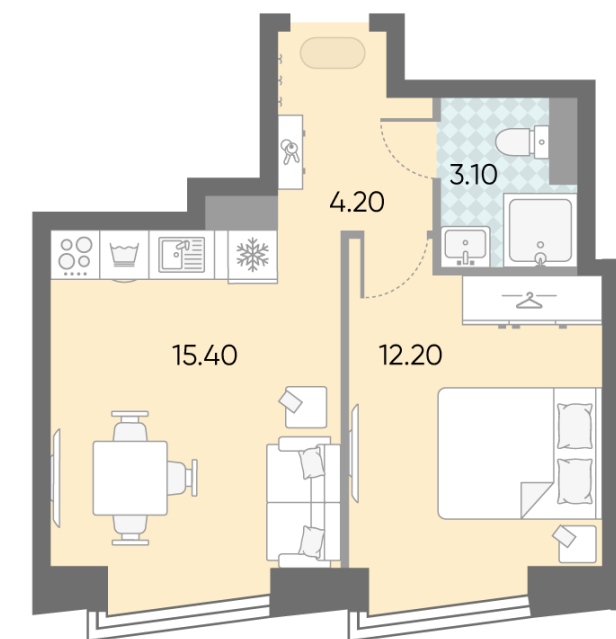

Жилой комплекс «ОБРУЧЕВА 30», корпуса 1-2

Срок сдачи: IV кв. 2026

Адрес: Коньково район, Москва, ул. Обручева, д.30а

Станция метро: Калужская, Воронцовская

1-комнатная евро квартира №1518

Спецпредложение:	17 318 008 руб	Подъезд:	7
Базовая цена:	24 913 190 руб	Этаж:	39
Количество комнат	1	Всего этажей	58
Общая площадь	34.9 м²	Тип планировки:	1eO-10-35-41
		Отделка:	с отделкой

Европланировка

1e 34.90
1eO-10-35-41