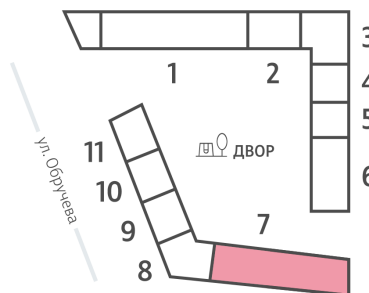

Жилой комплекс «ОБРУЧЕВА 30», корпуса 1-2

Срок сдачи: IV кв. 2026

Адрес: Коньково район, Москва, ул. Обручева, д.30а

Станция метро: Калужская, Воронцовская

1-комнатная евро квартира №1518

Спецпредложение:	17 318 008 руб	Подъезд:	7
Базовая цена:	24 913 190 руб	Этаж:	39
Количество комнат	1	Всего этажей	58
Общая площадь	34.9 м²	Тип планировки:	1eO-10-35-41
		Отделка:	с отделкой

Европланировка

1e 34.90
1eO-10-35-41