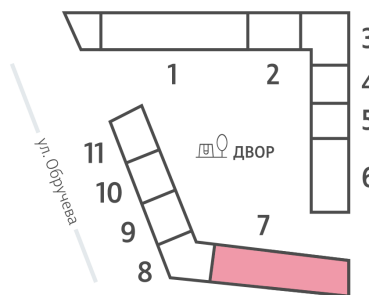

Жилой комплекс «ОБРУЧЕВА 30», корпуса 1-2

Срок сдачи: IV кв. 2026

Адрес: Коньково район, Москва, ул. Обручева, д.30а

Станция метро: Калужская, Воронцовская

Студия №1513

Спецпредложение:	13 914 511 руб	Подъезд:	7
Базовая цена:	20 013 500 руб	Этаж:	38
Количество комнат	1	Всего этажей	58
Общая площадь	24.8 м ²	Тип планировки:	StB-140-35-41
		Отделка:	с отделкой

St 24.80
StB-140-35-41

Жилой комплекс «ОБРУЧЕВА 30», корпуса 1-2

▲ ЛЕНИНСКИЙ ПРОСПЕКТ

▼ УЛИЦА ОБРУЧЕВА

► м КАЛУЖСКАЯ (5 мин. пешком)

▼ м ВОРОНЦОВСКАЯ (10 мин. пешком)

📍 ДВОР

Информация действительна на 12.12.2024