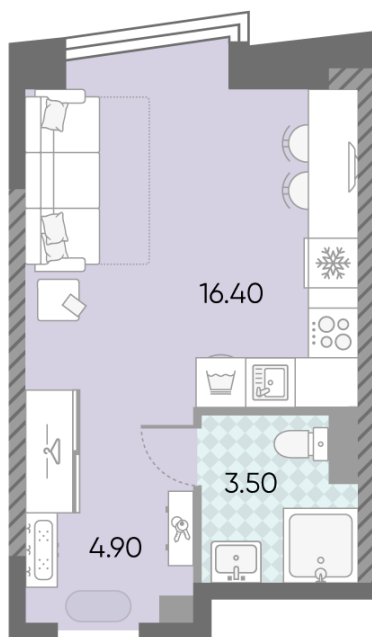

Жилой комплекс «ОБРУЧЕВА 30», корпуса 1-2

Срок сдачи: IV кв. 2026

Адрес: Коньково район, Москва, ул. Обручева, д.30а

Станция метро: Калужская, Воронцовская

Студия №1513

Спецпредложение:	13 914 511 руб	Подъезд:	7
Базовая цена:	20 013 500 руб	Этаж:	38
Количество комнат	1	Всего этажей	58
Общая площадь	24.8 м ²	Тип планировки:	StB-140-35-41
		Отделка:	с отделкой