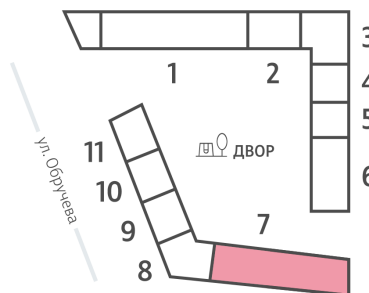

Жилой комплекс «ОБРУЧЕВА 30», корпуса 1-2

Срок сдачи: IV кв. 2026

Адрес: Коньково район, Москва, ул. Обручева, д.30а

Станция метро: Калужская, Воронцовская

1-комнатная евро квартира №1509

Спецпредложение:	17 420 713 руб	Подъезд:	7
Базовая цена:	25 061 050 руб	Этаж:	38
Количество комнат	1	Всего этажей	58
Общая площадь	37.1 м²	Тип планировки:	1еВ-109-35-41
		Отделка:	с отделкой

Европланировка

1е	37.10
1еВ-109-35-41	

Информация действительна на 15.12.2024

* Данное предложение не является публичной офертой