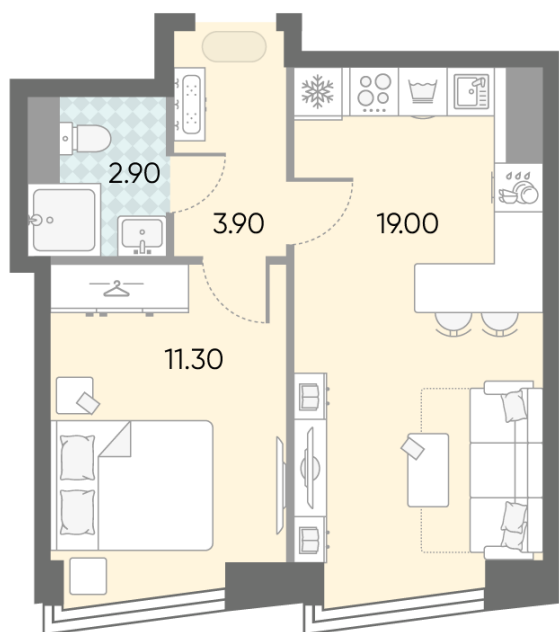

Жилой комплекс «ОБРУЧЕВА 30», корпуса 1-2

Срок сдачи: IV кв. 2026

Адрес: Коньково район, Москва, ул. Обручева, д.30а

Станция метро: Калужская, Воронцовская

1-комнатная евро квартира №1509

Спецпредложение:	17 420 713 руб	Подъезд:	7
Базовая цена:	25 061 050 руб	Этаж:	38
Количество комнат	1	Всего этажей	58
Общая площадь	37.1 м²	Тип планировки:	1еВ-109-35-41
		Отделка:	с отделкой

Европланировка

1е	37.10
1еВ-109-35-41	

Информация действительна на 15.12.2024

* Данное предложение не является публичной офертой