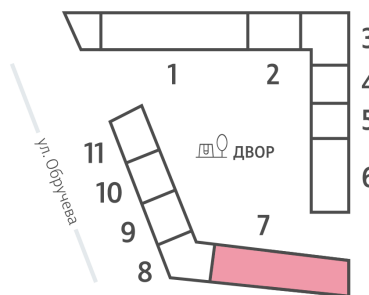

## Жилой комплекс «ОБРУЧЕВА 30», корпуса 1-2

Срок сдачи: IV кв. 2026

Адрес: Коньково район, Москва, ул. Обручева, д.30а

Станция метро: Калужская, Воронцовская

### Студия №1498

<b>Спецпредложение:</b>	<b>14 009 163 руб</b>	Подъезд:	7
Базовая цена:	20 149 777 руб	Этаж:	36
Количество комнат	1	Всего этажей	58
Общая площадь	24.9 м <sup>2</sup>	Тип планировки:	StB-141-35-41
		Отделка:	с отделкой