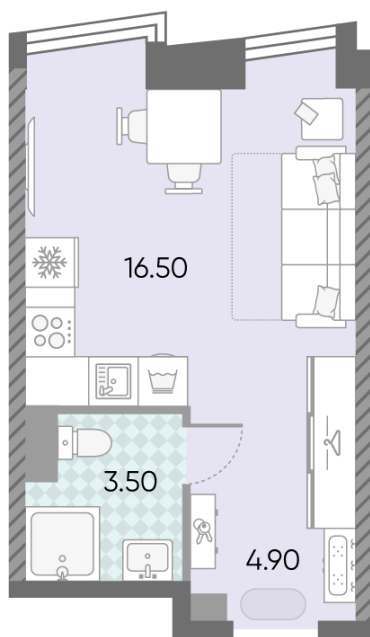

### Студия №1498

<b>Спецпредложение:</b>	<b>14 009 163 руб</b>	Подъезд:	7
Базовая цена:	20 149 777 руб	Этаж:	36
Количество комнат	1	Всего этажей	58
Общая площадь	24.9 м <sup>2</sup>	Тип планировки:	StB-141-35-41
		Отделка:	с отделкой