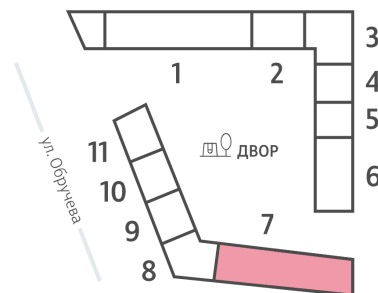

Жилой комплекс «ОБРУЧЕВА 30», корпуса 1-2

Срок сдачи: IV кв. 2026

Адрес: Коньково район, Москва, ул. Обручева, д.30а

Станция метро: Калужская, Воронцовская

2-комнатная евро квартира №1496

Спецпредложение:	28 805 879 руб	Подъезд:	7
Базовая цена:	39 169 998 руб	Этаж:	36
Количество комнат	2	Всего этажей	58
Общая площадь	61.7 м ²	Тип планировки:	2eX-1-35-41
		Отделка:	с отделкой

Европланировка

2e 61.70

2eX-1-35-41

Жилой комплекс «ОБРУЧЕВА 30», корпуса 1-2

▲ ЛЕНИНСКИЙ ПРОСПЕКТ

▼ УЛИЦА ОБРУЧЕВА

► м КАЛУЖСКАЯ (5 мин. пешком)

▼ м ВОРОНЦОВСКАЯ (10 мин. пешком)