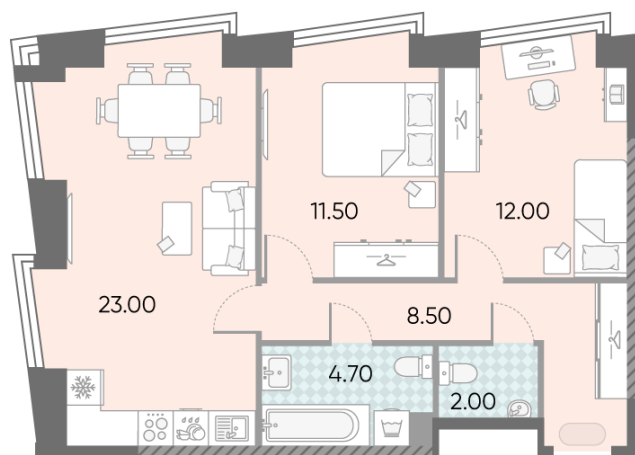

Жилой комплекс «ОБРУЧЕВА 30», корпуса 1-2

Срок сдачи: IV кв. 2026

Адрес: Коньково район, Москва, ул. Обручева, д.30а

Станция метро: Калужская, Воронцовская

2-комнатная евро квартира №1496

Спецпредложение:	28 805 879 руб	Подъезд:	7
Базовая цена:	39 169 998 руб	Этаж:	36
Количество комнат	2	Всего этажей	58
Общая площадь	61.7 м ²	Тип планировки:	2eX-1-35-41
		Отделка:	с отделкой

Европланировка

2e 61.70

2eX-1-35-41

Жилой комплекс «ОБРУЧЕВА 30», корпуса 1-2

▲ ЛЕНИНСКИЙ ПРОСПЕКТ

▼ УЛИЦА ОБРУЧЕВА

► м КАЛУЖСКАЯ (5 мин. пешком)

▼ м ВОРОНЦОВСКАЯ (10 мин. пешком)