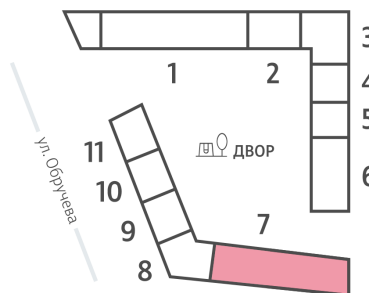

Жилой комплекс «ОБРУЧЕВА 30», корпуса 1-2

Срок сдачи: IV кв. 2026

Адрес: Коньково район, Москва, ул. Обручева, д.30а

Станция метро: Калужская, Воронцовская

1-комнатная евро квартира №1494

Спецпредложение:	17 134 643 руб	Подъезд:	7
Базовая цена:	24 649 206 руб	Этаж:	36
Количество комнат	1	Всего этажей	58
Общая площадь	34.9 м ²	Тип планировки:	1eO-10-35-41
		Отделка:	с отделкой

Европланировка

1e 34.90
1eO-10-35-41

Жилой комплекс «ОБРУЧЕВА 30», корпуса 1-2

▲ ЛЕНИНСКИЙ ПРОСПЕКТ

▼ УЛИЦА ОБРУЧЕВА

► м КАЛУЖСКАЯ (5 мин. пешком)

▼ м ВОРОНЦОВСКАЯ (10 мин. пешком)

📍 ДВОР