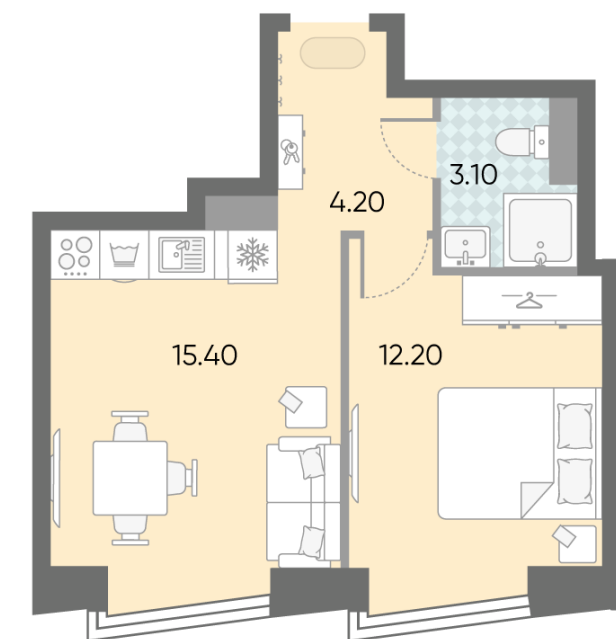

Жилой комплекс «ОБРУЧЕВА 30», корпуса 1-2

Срок сдачи: IV кв. 2026

Адрес: Коньково район, Москва, ул. Обручева, д.30а

Станция метро: Калужская, Воронцовская

1-комнатная евро квартира №1494

Спецпредложение:	17 134 643 руб	Подъезд:	7
Базовая цена:	24 649 206 руб	Этаж:	36
Количество комнат	1	Всего этажей	58
Общая площадь	34.9 м²	Тип планировки:	1eO-10-35-41
		Отделка:	с отделкой

Европланировка

1e 34.90
1eO-10-35-41