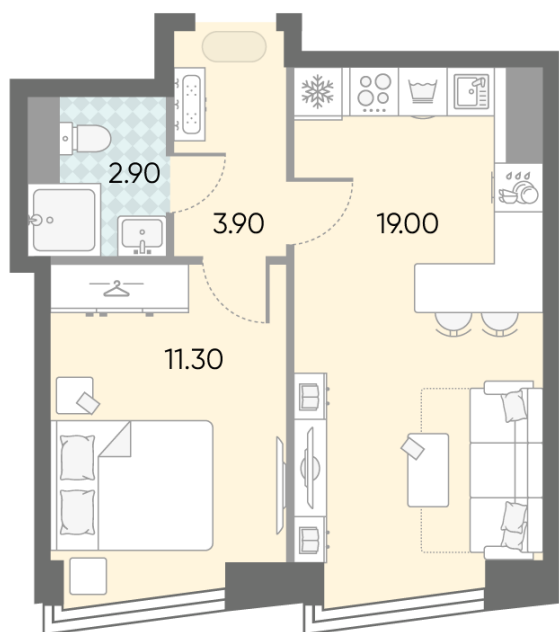

Жилой комплекс «ОБРУЧЕВА 30», корпуса 1-2

Срок сдачи: IV кв. 2026

Адрес: Коньково район, Москва, ул. Обручева, д.30а

Станция метро: Калужская, Воронцовская

1-комнатная евро квартира №1493

Спецпредложение:	17 297 244 руб	Подъезд:	7
Базовая цена:	24 883 303 руб	Этаж:	36
Количество комнат	1	Всего этажей	58
Общая площадь	37.1 м²	Тип планировки:	1еВ-109-35-41
		Отделка:	с отделкой

Европланировка

1е 37.10
1еВ-109-35-41

Информация действительна на 12.12.2024

* Данное предложение не является публичной офертой