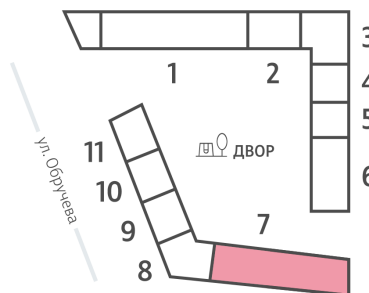

Жилой комплекс «ОБРУЧЕВА 30», корпуса 1-2

Срок сдачи: IV кв. 2026

Адрес: Коньково район, Москва, ул. Обручева, д.30а

Станция метро: Калужская, Воронцовская

1-комнатная евро квартира №1493

Спецпредложение:	17 297 244 руб	Подъезд:	7
Базовая цена:	24 883 303 руб	Этаж:	36
Количество комнат	1	Всего этажей	58
Общая площадь	37.1 м ²	Тип планировки:	1еВ-109-35-41
		Отделка:	с отделкой

Европланировка

1е 37.10
1еВ-109-35-41

Информация действительна на 12.12.2024

* Данное предложение не является публичной офертой

Жилой комплекс «ОБРУЧЕВА 30», корпуса 1-2

▲ ЛЕНИНСКИЙ ПРОСПЕКТ

▼ УЛИЦА ОБРУЧЕВА