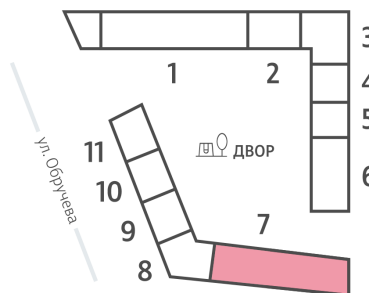

Жилой комплекс «ОБРУЧЕВА 30», корпуса 1-2

Срок сдачи: IV кв. 2026

Адрес: Коньково район, Москва, ул. Обручева, д.30а

Станция метро: Калужская, Воронцовская

2-комнатная евро квартира №1488

Спецпредложение:	28 703 950 руб	Подъезд:	7
Базовая цена:	39 031 358 руб	Этаж:	35
Количество комнат	2	Всего этажей	58
Общая площадь	61.7 м ²	Тип планировки:	2еХ-1-35-41
		Отделка:	с отделкой

Европланировка

2е 61.70
2еХ-1-35-41

Жилой комплекс «ОБРУЧЕВА 30», корпуса 1-2

▲ ЛЕНИНСКИЙ ПРОСПЕКТ

▼ УЛИЦА ОБРУЧЕВА

► м КАЛУЖСКАЯ (5 мин. пешком)

▼ м ВОРОНЦОВСКАЯ (10 мин. пешком)

📍 ДВОР