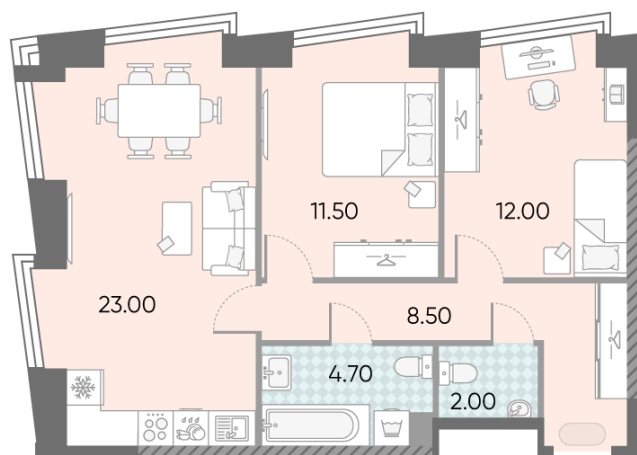

Жилой комплекс «ОБРУЧЕВА 30», корпуса 1-2

Срок сдачи: IV кв. 2026

Адрес: Коньково район, Москва, ул. Обручева, д.30а

Станция метро: Калужская, Воронцовская

2-комнатная евро квартира №1488

Спецпредложение:	28 703 950 руб	Подъезд:	7
Базовая цена:	39 031 358 руб	Этаж:	35
Количество комнат	2	Всего этажей	58
Общая площадь	61.7 м ²	Тип планировки:	2еХ-1-35-41
		Отделка:	с отделкой

Европланировка

2е 61.70
2еХ-1-35-41

Жилой комплекс «ОБРУЧЕВА 30», корпуса 1-2

▲ ЛЕНИНСКИЙ ПРОСПЕКТ

▼ УЛИЦА ОБРУЧЕВА

► м КАЛУЖСКАЯ (5 мин. пешком)

▼ м ВОРОНЦОВСКАЯ (10 мин. пешком)

📍 ДВОР