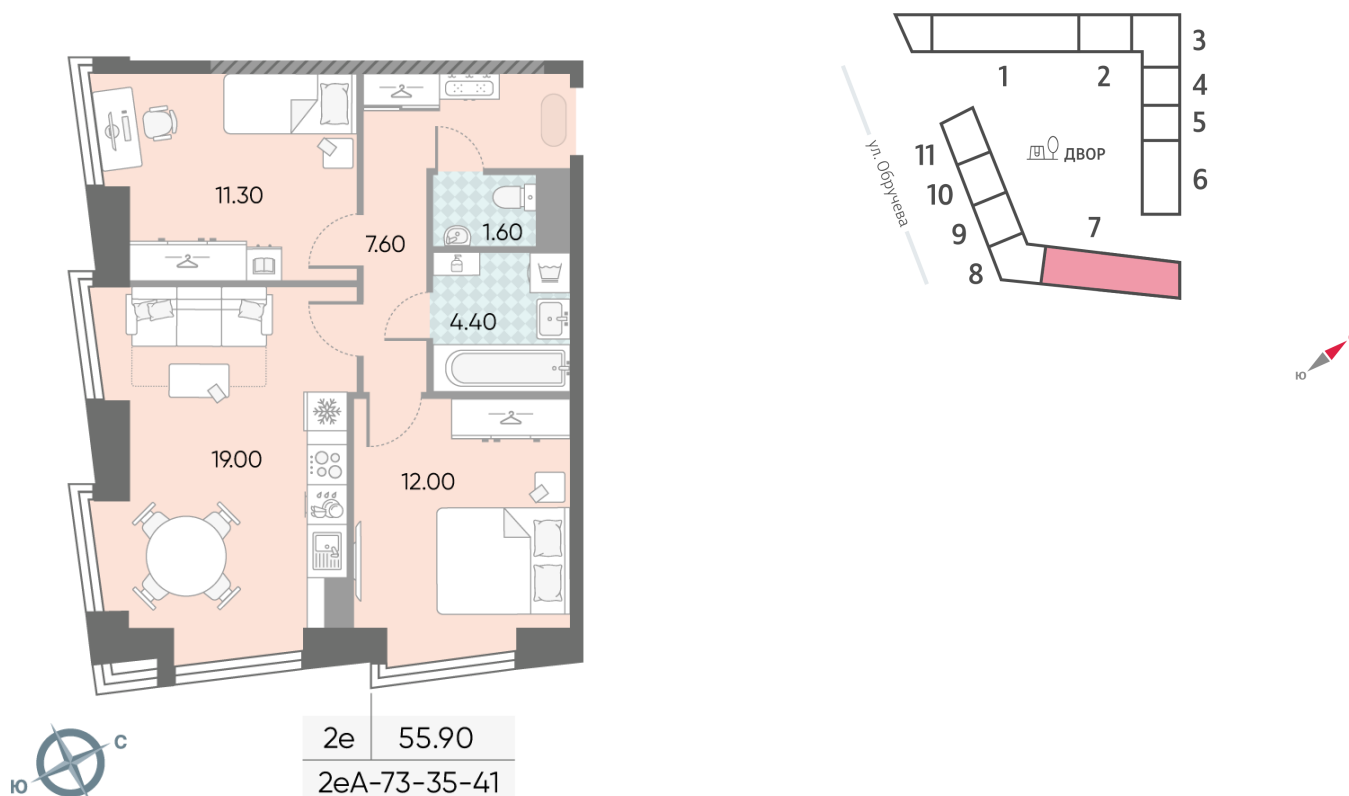

Жилой комплекс «ОБРУЧЕВА 30», корпуса 1-2

Срок сдачи: IV кв. 2026

Адрес: Коньково район, Москва, ул. Обручева, д.30а

Станция метро: Калужская, Воронцовская

2-комнатная евро квартира №1487

Спецпредложение:	25 082 609 руб	Подъезд:	7
Базовая цена:	34 105 260 руб	Этаж:	35
Количество комнат	2	Всего этажей	58
Общая площадь	55.9 м ²	Тип планировки:	2еА-73-35-41
		Отделка:	с отделкой

Европланировка

Жилой комплекс «ОБРУЧЕВА 30», корпуса 1-2

▲ ЛЕНИНСКИЙ ПРОСПЕКТ

▼ УЛИЦА ОБРУЧЕВА

► м КАЛУЖСКАЯ (5 мин. пешком)

▼ м ВОРОНЦОВСКАЯ (10 мин. пешком)

📍 ДВОР

Информация действительна на 15.12.2024