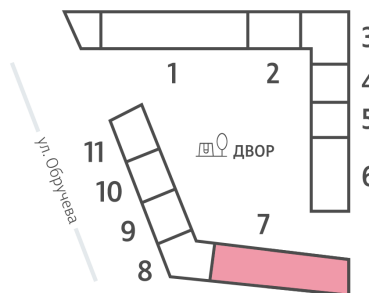

Жилой комплекс «ОБРУЧЕВА 30», корпуса 1-2

Срок сдачи: IV кв. 2026

Адрес: Коньково район, Москва, ул. Обручева, д.30а

Станция метро: Калужская, Воронцовская

1-комнатная евро квартира №1486

Спецпредложение: 17 073 498 руб

Базовая цена: 24 561 189 руб

Количество комнат 1

Общая площадь 34.9 м²

Подъезд: 7

Этаж: 35

Всего этажей 58

Тип планировки: 1eO-10-35-41

Отделка: с отделкой

Европланировка

1e 34.90
1eO-10-35-41

Жилой комплекс «ОБРУЧЕВА 30», корпуса 1-2

▲ ЛЕНИНСКИЙ ПРОСПЕКТ

▼ УЛИЦА ОБРУЧЕВА

► м КАЛУЖСКАЯ (5 мин. пешком)

▼ м ВОРОНЦОВСКАЯ (10 мин. пешком)

📍 ДВОР