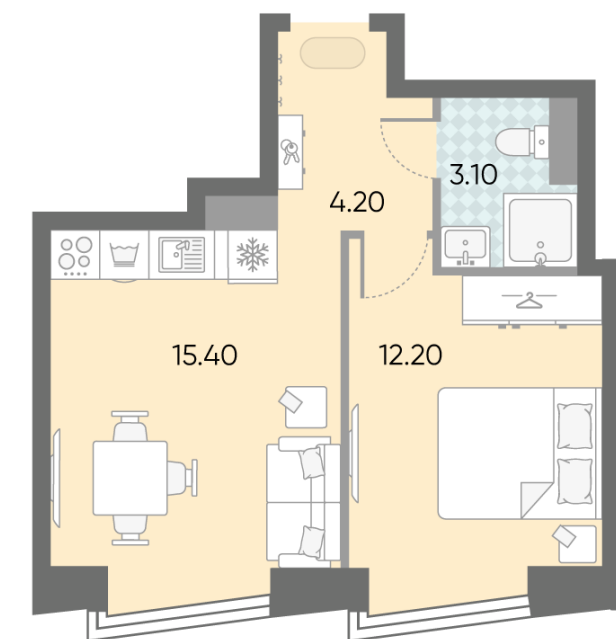

Жилой комплекс «ОБРУЧЕВА 30», корпуса 1-2

Срок сдачи: IV кв. 2026

Адрес: Коньково район, Москва, ул. Обручева, д.30а

Станция метро: Калужская, Воронцовская

1-комнатная евро квартира №1486

Спецпредложение: 17 073 498 руб

Базовая цена: 24 561 189 руб

Количество комнат 1

Общая площадь 34.9 м²

Подъезд: 7

Этаж: 35

Всего этажей 58

Тип планировки: 1eO-10-35-41

Отделка: с отделкой

Европланировка

1e 34.90
1eO-10-35-41