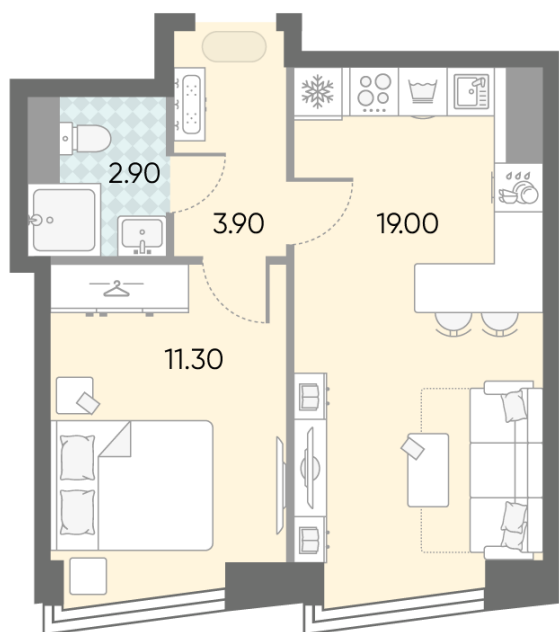

Жилой комплекс «ОБРУЧЕВА 30», корпуса 1-2

Срок сдачи: IV кв. 2026

Адрес: Коньково район, Москва, ул. Обручева, д.30а

Станция метро: Калужская, Воронцовская

1-комнатная евро квартира №1485

Спецпредложение:	17 235 509 руб	Подъезд:	7
Базовая цена:	24 794 449 руб	Этаж:	35
Количество комнат	1	Всего этажей	58
Общая площадь	37.1 м²	Тип планировки:	1еВ-109-35-41
		Отделка:	с отделкой

Европланировка

1е	37.10
1еВ-109-35-41	

Информация действительна на 14.12.2024

* Данное предложение не является публичной офертой