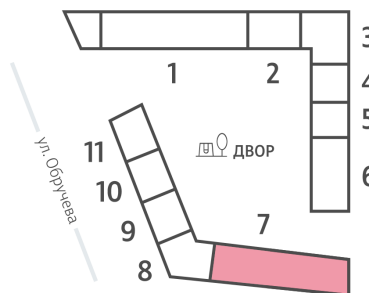

Жилой комплекс «ОБРУЧЕВА 30», корпуса 1-2

Срок сдачи: IV кв. 2026

Адрес: Коньково район, Москва, ул. Обручева, д.30а

Станция метро: Калужская, Воронцовская

1-комнатная евро квартира №1485

Спецпредложение:	17 235 509 руб	Подъезд:	7
Базовая цена:	24 794 449 руб	Этаж:	35
Количество комнат	1	Всего этажей	58
Общая площадь	37.1 м ²	Тип планировки:	1еВ-109-35-41
		Отделка:	с отделкой

Европланировка

1е	37.10
1еВ-109-35-41	

Информация действительна на 14.12.2024

* Данное предложение не является публичной офертой

Жилой комплекс «ОБРУЧЕВА 30», корпуса 1-2

▲ ЛЕНИНСКИЙ ПРОСПЕКТ

▼ УЛИЦА ОБРУЧЕВА