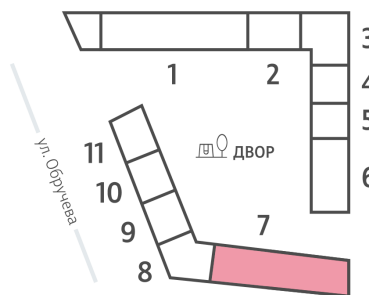

# Жилой комплекс «ОБРУЧЕВА 30», корпуса 1-2

Срок сдачи: IV кв. 2026

Адрес: Коньково район, Москва, ул. Обручева, д.30а

Станция метро: Калужская, Воронцовская

## Студия №1482

<b>Спецпредложение:</b>	<b>13 770 696 руб</b>	Подъезд:	7
Базовая цена:	19 806 480 руб	Этаж:	34
Количество комнат	1	Всего этажей	58
Общая площадь	24.9 м <sup>2</sup>	Тип планировки:	StB-141-34
		Отделка:	с отделкой