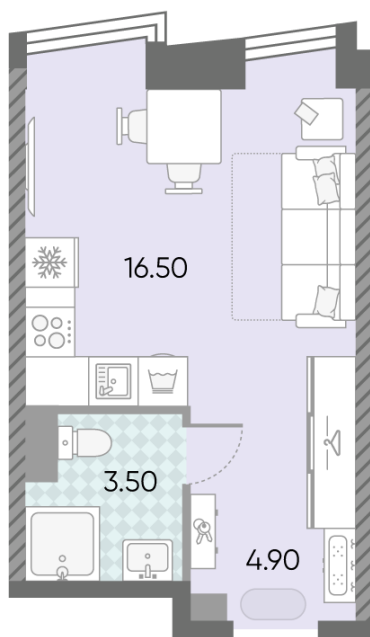

## Студия №1482

<b>Спецпредложение:</b>	<b>13 770 696 руб</b>	Подъезд:	7
Базовая цена:	19 806 480 руб	Этаж:	34
Количество комнат	1	Всего этажей	58
Общая площадь	24.9 м <sup>2</sup>	Тип планировки:	StB-141-34
		Отделка:	с отделкой