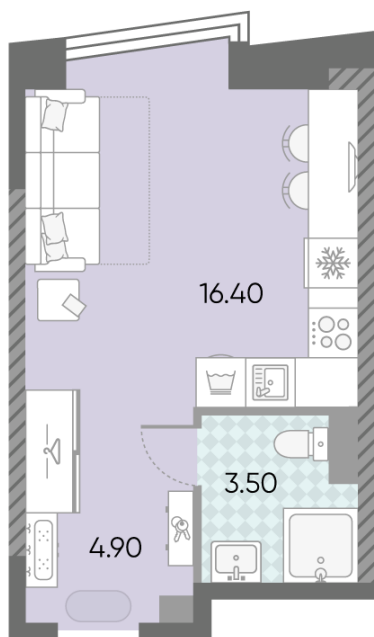

Жилой комплекс «ОБРУЧЕВА 30», корпуса 1-2

Срок сдачи: IV кв. 2026

Адрес: Коньково район, Москва, ул. Обручева, д.30а

Станция метро: Калужская, Воронцовская

Студия №1481

Спецпредложение:	13 721 765 руб	Подъезд:	7
Базовая цена:	19 736 038 руб	Этаж:	34
Количество комнат	1	Всего этажей	58
Общая площадь	24.8 м ²	Тип планировки:	StB-140-34
		Отделка:	с отделкой

St	24.80
StB-140-34	

Жилой комплекс «ОБРУЧЕВА 30», корпуса 1-2

▲ ЛЕНИНСКИЙ ПРОСПЕКТ

▼ УЛИЦА ОБРУЧЕВА

► м КАЛУЖСКАЯ (5 мин. пешком)

▼ м ВОРОНЦОВСКАЯ (10 мин. пешком)

📍 ДВОР

Информация действительна на 12.12.2024