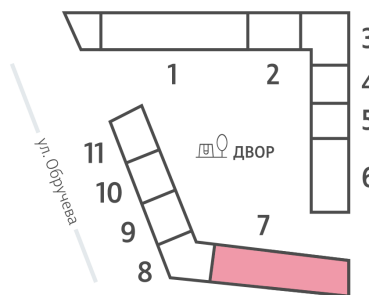

Жилой комплекс «ОБРУЧЕВА 30», корпуса 1-2

Срок сдачи: IV кв. 2026

Адрес: Коньково район, Москва, ул. Обручева, д.30а

Станция метро: Калужская, Воронцовская

Студия №1481

Спецпредложение:	13 721 765 руб	Подъезд:	7
Базовая цена:	19 736 038 руб	Этаж:	34
Количество комнат	1	Всего этажей	58
Общая площадь	24.8 м ²	Тип планировки:	StB-140-34
		Отделка:	с отделкой

St	24.80
StB-140-34	

Жилой комплекс «ОБРУЧЕВА 30», корпуса 1-2

▲ ЛЕНИНСКИЙ ПРОСПЕКТ

▼ УЛИЦА ОБРУЧЕВА

► м КАЛУЖСКАЯ (5 мин. пешком)

▼ м ВОРОНЦОВСКАЯ (10 мин. пешком)

📍 ДВОР

Информация действительна на 12.12.2024