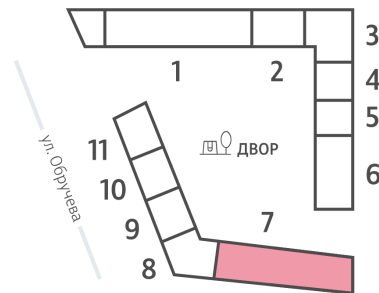

Жилой комплекс «ОБРУЧЕВА 30», корпуса 1-2

Срок сдачи: IV кв. 2026

Адрес: Коньково район, Москва, ул. Обручева, д.30а

Станция метро: Калужская, Воронцовская

1-комнатная евро квартира №1478

| | | | |
|-------------------------|-----------------------|-----------------|------------|
| Спецпредложение: | 17 061 030 руб | Подъезд: | 7 |
| Базовая цена: | 24 543 225 руб | Этаж: | 34 |
| Количество комнат | 1 | Всего этажей | 58 |
| Общая площадь | 35.0 м ² | Тип планировки: | 1eO-10-34 |
| | | Отделка: | с отделкой |

Европланировка

Жилой комплекс «ОБРУЧЕВА 30», корпуса 1-2

▲ ЛЕНИНСКИЙ ПРОСПЕКТ

▼ УЛИЦА ОБРУЧЕВА

► м КАЛУЖСКАЯ (5 мин. пешком)

▼ м ВОРОНЦОВСКАЯ (10 мин. пешком)

📍 ДВОР

Информация действительна на 15.12.2024