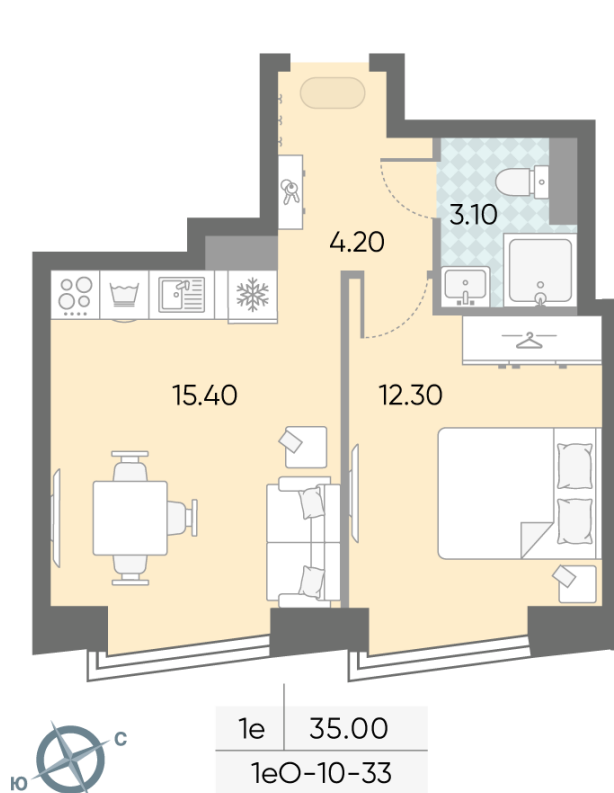

Жилой комплекс «ОБРУЧЕВА 30», корпуса 1-2

Срок сдачи: IV кв. 2026

Адрес: Коньково район, Москва, ул. Обручева, д.30а

Станция метро: Калужская, Воронцовская

1-комнатная евро квартира №1478

| | | | |
|-------------------------|-----------------------|-----------------|------------|
| Спецпредложение: | 17 061 030 руб | Подъезд: | 7 |
| Базовая цена: | 24 543 225 руб | Этаж: | 34 |
| Количество комнат | 1 | Всего этажей | 58 |
| Общая площадь | 35.0 м ² | Тип планировки: | 1eO-10-34 |
| | | Отделка: | с отделкой |

Европланировка

Жилой комплекс «ОБРУЧЕВА 30», корпуса 1-2

▲ ЛЕНИНСКИЙ ПРОСПЕКТ

▼ УЛИЦА ОБРУЧЕВА

► м КАЛУЖСКАЯ (5 мин. пешком)

▼ м ВОРОНЦОВСКАЯ (10 мин. пешком)

📍 ДВОР

Информация действительна на 15.12.2024