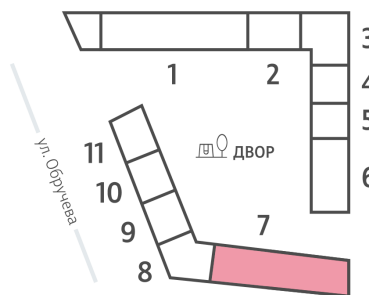

Жилой комплекс «ОБРУЧЕВА 30», корпуса 1-2

Срок сдачи: IV кв. 2026

Адрес: Коньково район, Москва, ул. Обручева, д.30а

Станция метро: Калужская, Воронцовская

Студия №1474

Спецпредложение:	13 859 688 руб	Подъезд:	7
Базовая цена:	19 934 591 руб	Этаж:	33
Количество комнат	1	Всего этажей	58
Общая площадь	24.9 м ²	Тип планировки:	StB-141-33
		Отделка:	с отделкой

St	24.90
StB-141-33	

Жилой комплекс «ОБРУЧЕВА 30», корпуса 1-2

▲ ЛЕНИНСКИЙ ПРОСПЕКТ

▼ УЛИЦА ОБРУЧЕВА

► м КАЛУЖСКАЯ (5 мин. пешком)

▼ м ВОРОНЦОВСКАЯ (10 мин. пешком)

📍 ДВОР

Информация действительна на 14.12.2024