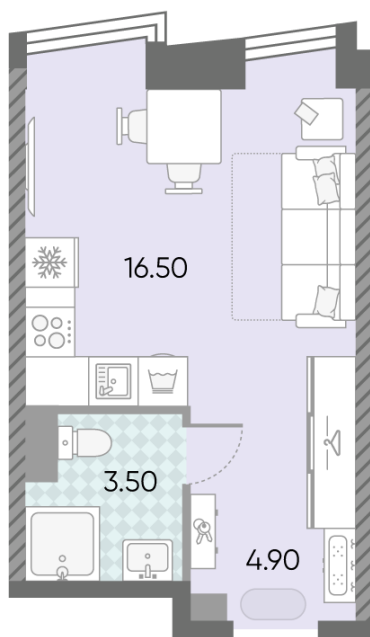

Жилой комплекс «ОБРУЧЕВА 30», корпуса 1-2

Срок сдачи: IV кв. 2026

Адрес: Коньково район, Москва, ул. Обручева, д.30а

Станция метро: Калужская, Воронцовская

Студия №1474

Спецпредложение:	13 859 688 руб	Подъезд:	7
Базовая цена:	19 934 591 руб	Этаж:	33
Количество комнат	1	Всего этажей	58
Общая площадь	24.9 м ²	Тип планировки:	StB-141-33
		Отделка:	с отделкой

St	24.90
StB-141-33	

Жилой комплекс «ОБРУЧЕВА 30», корпуса 1-2

▲ ЛЕНИНСКИЙ ПРОСПЕКТ

▼ УЛИЦА ОБРУЧЕВА

► м КАЛУЖСКАЯ (5 мин. пешком)

▼ м ВОРОНЦОВСКАЯ (10 мин. пешком)

📍 ДВОР

Информация действительна на 14.12.2024