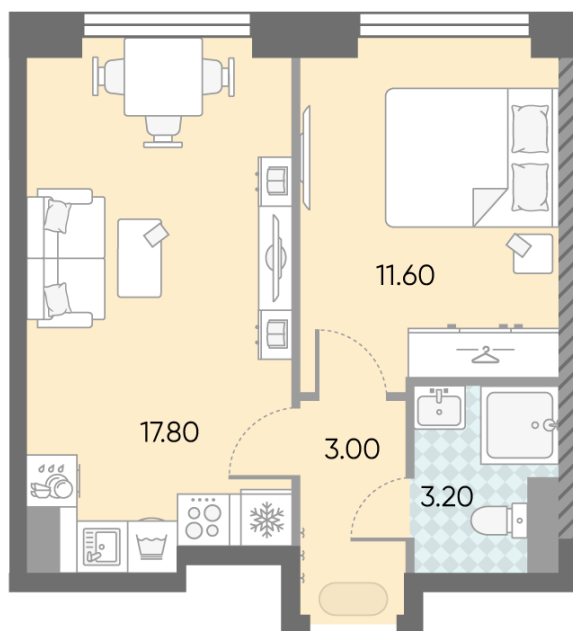

Жилой комплекс «ОБРУЧЕВА 30», корпуса 1-2

Срок сдачи: IV кв. 2026

Адрес: Коньково район, Москва, ул. Обручева, д.30а

Станция метро: Калужская, Воронцовская

1-комнатная евро квартира №1461

Спецпредложение:	21 203 680 руб	Подъезд:	7
Базовая цена:	24 513 554 руб	Этаж:	31
Количество комнат	1	Всего этажей	58
Общая площадь	35.6 м²	Тип планировки:	1еВ-110-31
		Отделка:	с отделкой

Европланировка

1е	35.60
1еВ-110-31	

Информация действительна на 12.12.2024

* Данное предложение не является публичной офертой