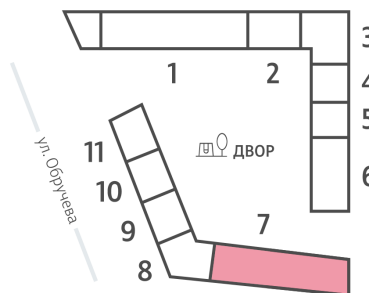

Жилой комплекс «ОБРУЧЕВА 30», корпуса 1-2

Срок сдачи: IV кв. 2026

Адрес: Коньково район, Москва, ул. Обручева, д.30а

Станция метро: Калужская, Воронцовская

1-комнатная евро квартира №1461

Спецпредложение:	21 203 680 руб	Подъезд:	7
Базовая цена:	24 513 554 руб	Этаж:	31
Количество комнат	1	Всего этажей	58
Общая площадь	35.6 м²	Тип планировки:	1еВ-110-31
		Отделка:	с отделкой

Европланировка

1е	35.60
1еВ-110-31	

Информация действительна на 12.12.2024

* Данное предложение не является публичной офертой