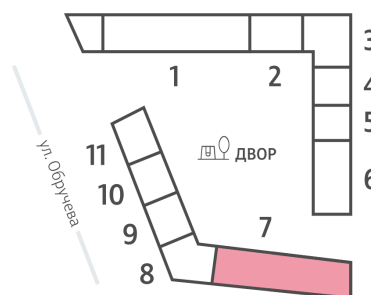

Жилой комплекс «ОБРУЧЕВА 30», корпуса 1-2

Срок сдачи: IV кв. 2026

Адрес: Коньково район, Москва, ул. Обручева, д.30а

Станция метро: Калужская, Воронцовская

Студия №1459

Спецпредложение:	13 358 292 руб	Подъезд:	7
Базовая цена:	19 212 804 руб	Этаж:	31
Количество комнат	1	Всего этажей	58
Общая площадь	24.4 м ²	Тип планировки:	StB-140-31
		Отделка:	с отделкой

St	24.40
StB-140-31	

Жилой комплекс «ОБРУЧЕВА 30», корпуса 1-2

▲ ЛЕНИНСКИЙ ПРОСПЕКТ

▼ УЛИЦА ОБРУЧЕВА

► м КАЛУЖСКАЯ (5 мин. пешком)

▼ м ВОРОНЦОВСКАЯ (10 мин. пешком)

📍 ДВОР

Информация действительна на 12.12.2024