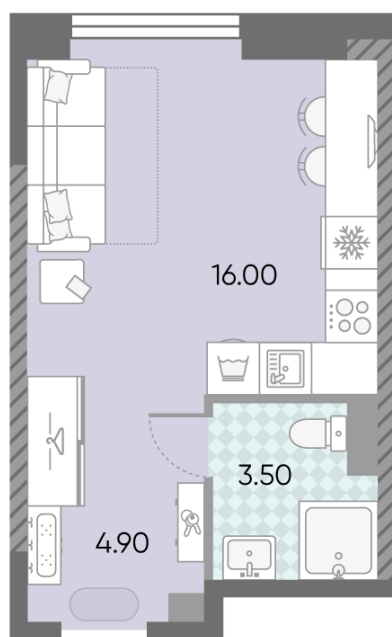

Жилой комплекс «ОБРУЧЕВА 30», корпуса 1-2

Срок сдачи: IV кв. 2026

Адрес: Коньково район, Москва, ул. Обручева, д.30а

Станция метро: Калужская, Воронцовская

Студия №1459

Спецпредложение:	13 358 292 руб	Подъезд:	7
Базовая цена:	19 212 804 руб	Этаж:	31
Количество комнат	1	Всего этажей	58
Общая площадь	24.4 м ²	Тип планировки:	StB-140-31
		Отделка:	с отделкой

St	24.40
StB-140-31	

Жилой комплекс «ОБРУЧЕВА 30», корпуса 1-2

▲ ЛЕНИНСКИЙ ПРОСПЕКТ

▼ УЛИЦА ОБРУЧЕВА

► м КАЛУЖСКАЯ (5 мин. пешком)

▼ м ВОРОНЦОВСКАЯ (10 мин. пешком)

📍 ДВОР

Информация действительна на 12.12.2024