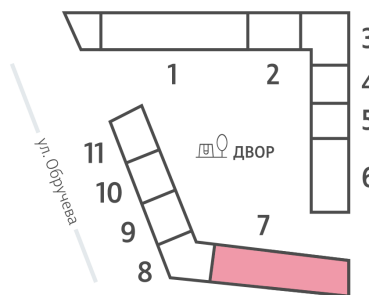

## Жилой комплекс «ОБРУЧЕВА 30», корпуса 1-2

Срок сдачи: IV кв. 2026

Адрес: Коньково район, Москва, ул. Обручева, д.30а

Станция метро: Калужская, Воронцовская

### Студия №1453

<b>Спецпредложение:</b>	<b>12 927 354 руб</b>	Подъезд:	7
Базовая цена:	18 592 413 руб	Этаж:	30
Количество комнат	1	Всего этажей	58
Общая площадь	23.7 м <sup>2</sup>	Тип планировки:	StB-142-30
		Отделка:	с отделкой