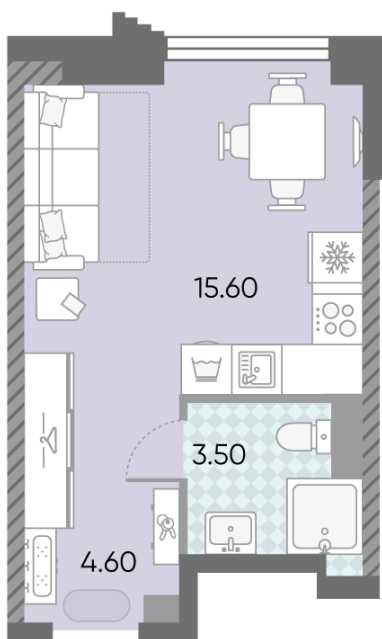

### Студия №1453

<b>Спецпредложение:</b>	<b>12 927 354 руб</b>	Подъезд:	7
Базовая цена:	18 592 413 руб	Этаж:	30
Количество комнат	1	Всего этажей	58
Общая площадь	23.7 м <sup>2</sup>	Тип планировки:	StB-142-30
		Отделка:	с отделкой