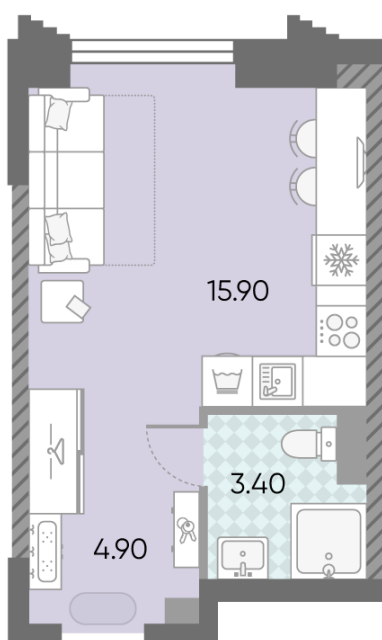

### Студия №1451

<b>Спецпредложение:</b>	<b>13 332 046 руб</b>	Подъезд:	7
Базовая цена:	19 175 015 руб	Этаж:	30
Количество комнат	1	Всего этажей	58
Общая площадь	24.2 м <sup>2</sup>	Тип планировки:	StB-140-30
		Отделка:	с отделкой