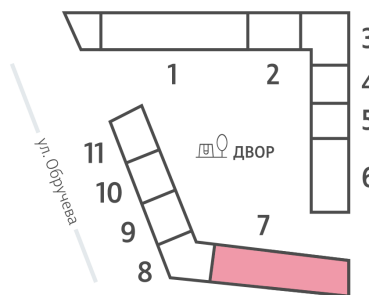

## Жилой комплекс «ОБРУЧЕВА 30», корпуса 1-2

Срок сдачи: IV кв. 2026

Адрес: Коньково район, Москва, ул. Обручева, д.30а

Станция метро: Калужская, Воронцовская

### Студия №1451

<b>Спецпредложение:</b>	<b>13 332 046 руб</b>	Подъезд:	7
Базовая цена:	19 175 015 руб	Этаж:	30
Количество комнат	1	Всего этажей	58
Общая площадь	24.2 м <sup>2</sup>	Тип планировки:	StB-140-30
		Отделка:	с отделкой